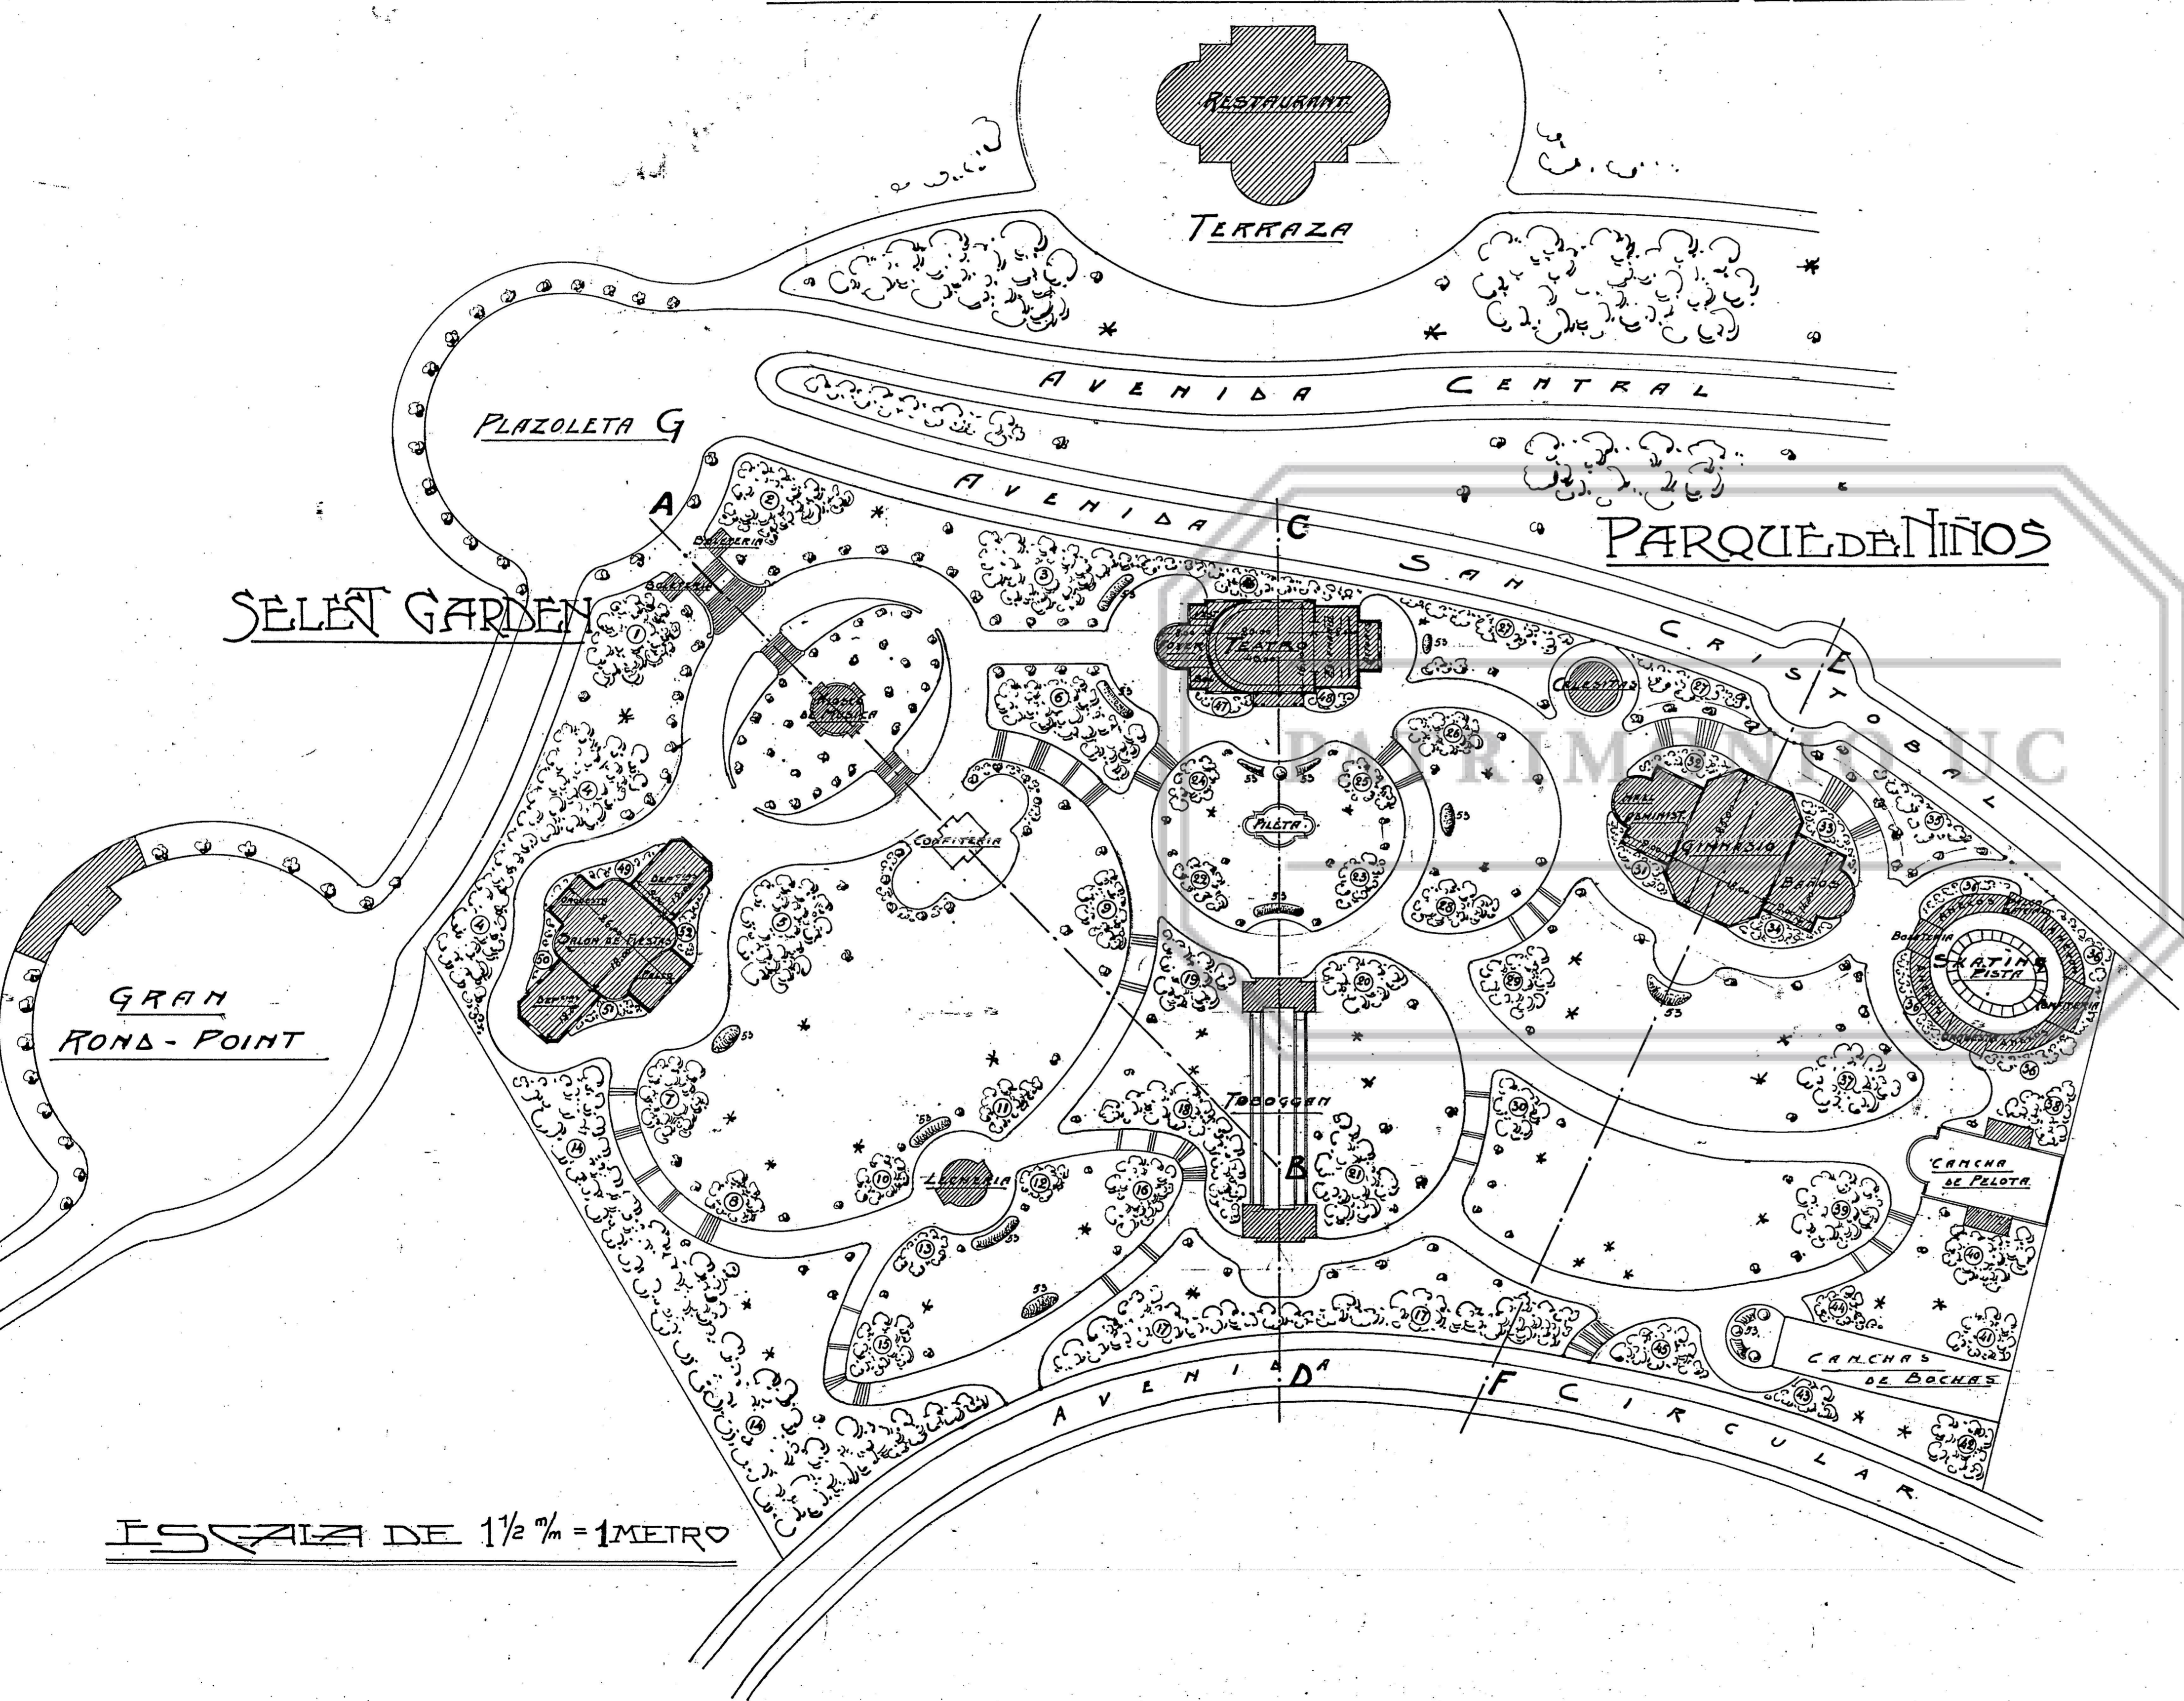

# — PARQUE SAN CRISTOBAL —

## — INSTALACIONES DIVERSAS —

ESCALA DE 1 1/2 m = 1 METRO

Julio 25 de 1920  
Carlos Chaz