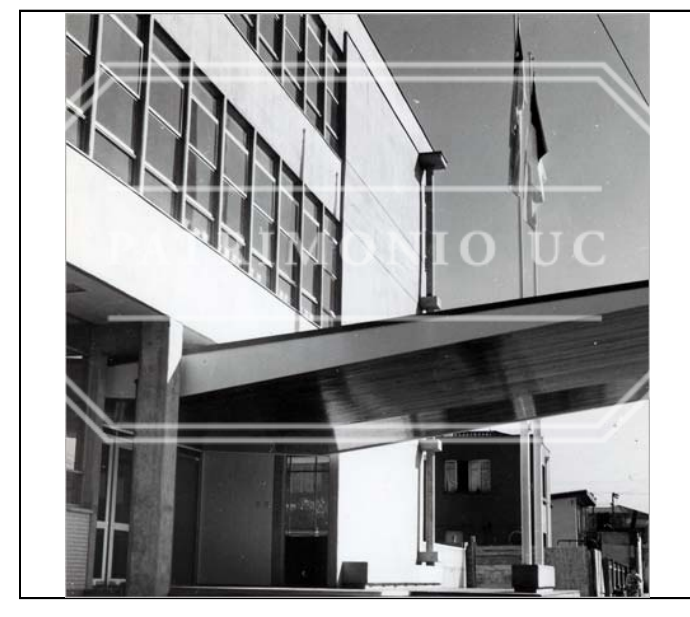

COLECCION	fondo documental emilio duhart h.		
TIPO UNIDAD DOCUMENTAL	Fotografía b/n	INVENTARIO	
CÓDIGO DE REFERENCIA	FED - F01-0030	CÓDIGO ANTERIOR	
AUTOR / PRODUCTOR			
NOTA DE AUTOR / PRODUCTOR	Arquitectos: Duhart H., Emilio / Goycoolea I., Roberto		
TÍTULO	Fotografía del Liceo Charles de Gaulle		
NOTA DE TÍTULO			
LUGAR	Concepción. VIII Región		
FECHA DOCUMENTAL	DÍA	MES	AÑO 1962
ALCANCE Y CONTENIDO	Fotografía con una vista del acceso principal del Liceo Charles de Gaulle, en la ciudad de Concepción. Nota: Publicada en el libro Montealegre Klenner, Alberto. Emilio Duhart. Arquitecto. Santiago, Chile : Ediciones ARQ, 1994.		
IMPRESION			
FUENTE			
NOTAS SECUNDARIAS			
COPIAS	Imagen con respaldo digital (abril 2013); y subida al Sitio Web del Archivo.		
ESTADO DE CONSERVACIÓN			
LENGUA / ESCRITURA	IDIOMA PRINCIPAL	Español	IDIOMA SECUNDARIO
SOPORTE / FORMATO	11 x 13 cm	CANTIDAD	1
DESCRIPTOR RELEVANTE	ESCUELAS Y LICEOS (CHILE)		
CONTROL	AUTOR FICHA	Paloma Parrini R.	INGRESO 26 04 2002
	ACTUALIZACIÓN		FECHA

Fotografía b/n FED - F01-0030