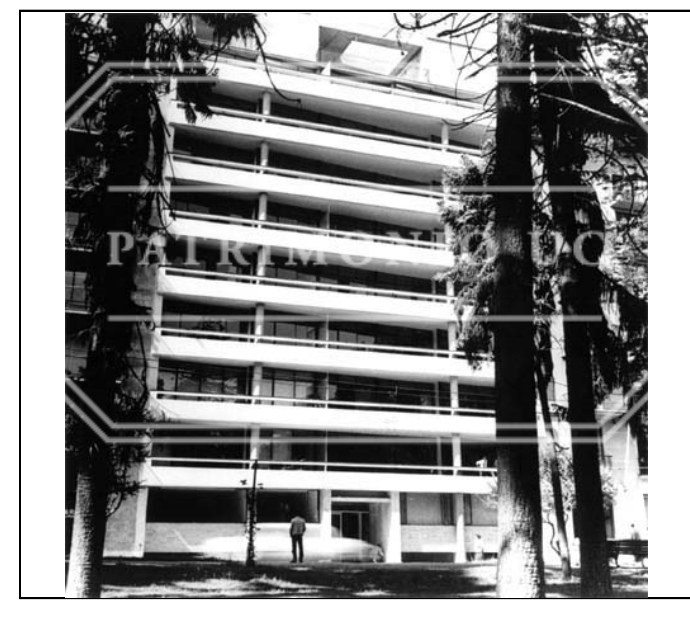

COLECCION	fondo documental emilio duhart h.		
TIPO UNIDAD DOCUMENTAL	Fotografía b/n	INVENTARIO	
CÓDIGO DE REFERENCIA	FED - F02-0060	CÓDIGO ANTERIOR	
AUTOR / PRODUCTOR			
NOTA DE AUTOR / PRODUCTOR	Arquitectos: Duhart H., Emilio / Larraín García - Moreno, Sergio / Swinburn P., Jorge / Infante, Ramón / Stevenson R., Herbert		
TÍTULO	Fotografía del Edificio Parque Forestal		
NOTA DE TÍTULO			
LUGAR	Ismael Valdés Vergara 360. Santiago		
FECHA DOCUMENTAL	DÍA	MES	AÑO 1957
ALCANCE Y CONTENIDO	<p>Fotografía del Edificio Parque Forestal. Vista de la fachada principal.</p> <p>Nota: Publicada en el libro Montealegre Klenner, Alberto. Emilio Duhart. Arquitecto. Santiago, Chile : Ediciones ARQ, 1994.</p> <p>Nota: En este edificio estuvo ubicada la oficina "Emilio Duhart H - Arquitectura y Planificación". Positivada al revés (imagen invertida).</p>		
IMPRESION			
FUENTE			
NOTAS SECUNDARIAS			
COPIAS	Documento con respaldo digital (abril 2008); y subido al Sitio Web del Archivo (2008)...		
ESTADO DE CONSERVACIÓN			
LENGUA / ESCRITURA	IDIOMA PRINCIPAL	Español	IDIOMA SECUNDARIO
SOPORTE / FORMATO	18 x 24 cm	CANTIDAD	1
DESCRIPTOR RELEVANTE			
CONTROL	AUTOR FICHA	Paloma Parrini R.	INGRESO 30 04 2002
	ACTUALIZACIÓN		FECHA

Fotografía b/n FED - F02-0060