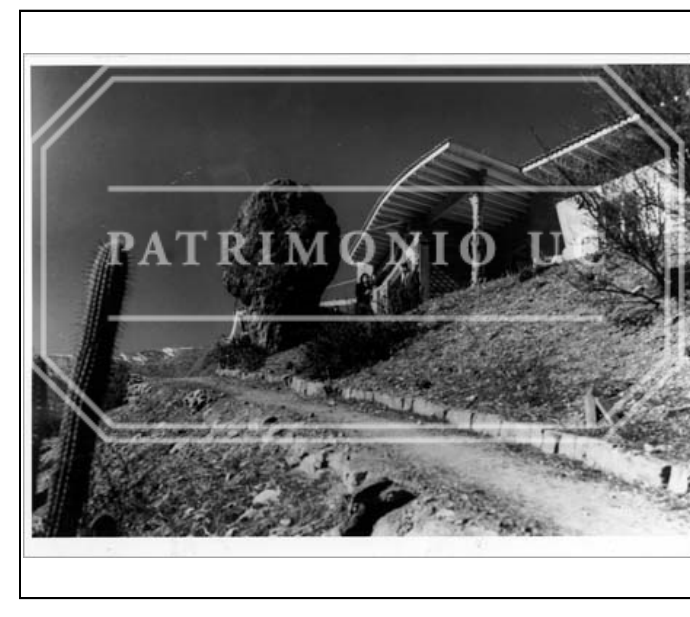

COLECCION	fondo documental emilio duhart h.		
TIPO UNIDAD DOCUMENTAL	Fotografía b/n	INVENTARIO	
CÓDIGO DE REFERENCIA	FED - F02-0072	CÓDIGO ANTERIOR	
AUTOR / PRODUCTOR			
NOTA DE AUTOR / PRODUCTOR	Arquitectos: Duhart H., Emilio / Valdés Ph., Héctor		
TÍTULO	Fotografía de la Casa Labbe		
NOTA DE TÍTULO	Casa habitación		
LUGAR	La Dehesa. Santiago		
FECHA DOCUMENTAL	DÍA	MES	AÑO 1941
ALCANCE Y CONTENIDO	Fotografía de la Casa Labbe. Vista del acceso. Nota: Publicada en el libro Montealegre Klenner, Alberto. Emilio Duhart. Arquitecto. Santiago, Chile : Ediciones ARQ, 1994.		
IMPRESION			
FUENTE			
NOTAS SECUNDARIAS			
COPIAS	Documento con respaldo digital (mayo 2011); y subido al Sitio Web del Archivo (2011).		
ESTADO DE CONSERVACIÓN			
LENGUA / ESCRITURA	IDIOMA PRINCIPAL	Español	IDIOMA SECUNDARIO
SOPORTE / FORMATO	18 x 24 cm	CANTIDAD	1
DESCRIPTOR RELEVANTE			
CONTROL	AUTOR FICHA	Paloma Parrini R.	INGRESO 30 04 2002
	ACTUALIZACIÓN		FECHA