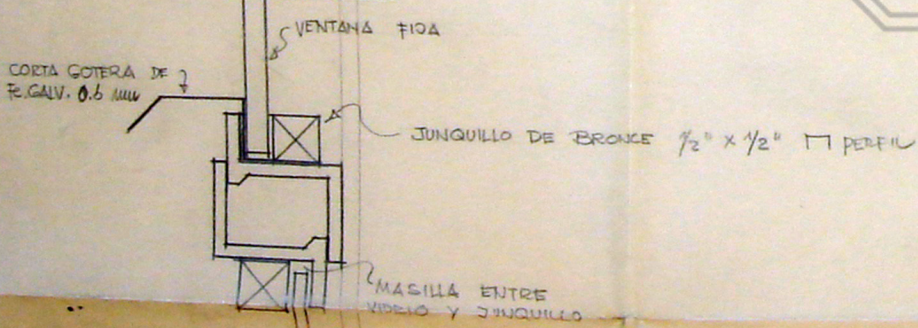

DIMENSION VENTANA = 1.20 x 1.05 m.  
 VENTANA Fija

CUBREJUNTA BRONCE ES