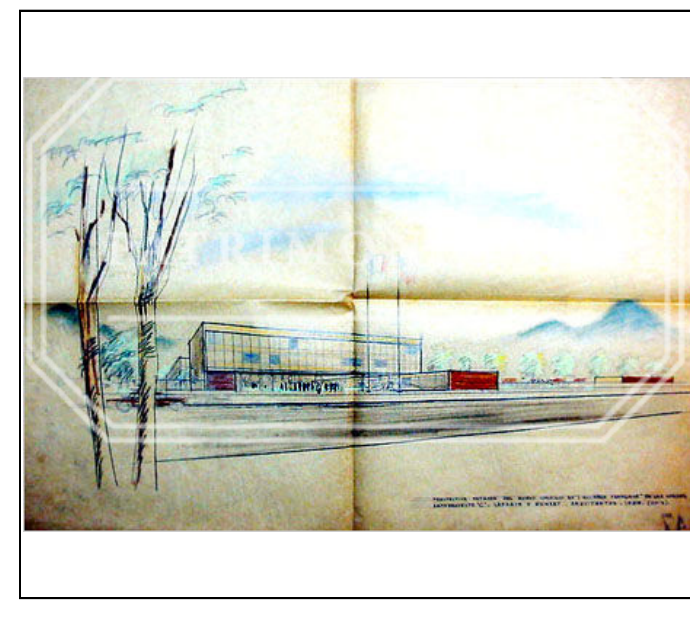

COLECCION	fondo documental emilio duhart h.		
TIPO UNIDAD DOCUMENTAL	Plano	INVENTARIO	
CÓDIGO DE REFERENCIA	FED - PLc066-0008	CÓDIGO ANTERIOR	
AUTOR / PRODUCTOR	Larrain García - Moreno, Sergio / Duhart H., Emilio		
NOTA DE AUTOR / PRODUCTOR			
TÍTULO	Proyecto COLEGIO ALIANZA FRANCESA		
NOTA DE TÍTULO	Anteproyecto		
LUGAR	Luis Pasteur 5418. Vitacura. Santiago		
FECHA DOCUMENTAL	DÍA	MES	AÑO 1954 - 1955
ALCANCE Y CONTENIDO	<p>Planos originales de: Croquis de perspectiva de la entrada (coloreado) - Perspectiva desde el jardín - Esquema de planta general - Plano de masas - Planta con distribución de espacios - Fachadas y cortes - Plantas y ubicación.</p>		
IMPRESION			
FUENTE			
NOTAS SECUNDARIAS			
COPIAS	Algunas láminas digitalizadas para el Sitio Web del Archivo (2002). Una lamina con respaldo digital (mayo 2009).		
ESTADO DE CONSERVACIÓN	Láminas con roturas; marcas de cinta adhesiva; papel rígido; manchas. Láminas deterioradas.		
LENGUA / ESCRITURA	IDIOMA PRINCIPAL Español	IDIOMA SECUNDARIO	Francés
SOPORTE / FORMATO	Pliego / Lámina	CANTIDAD	10
DESCRIPTOR RELEVANTE			
CONTROL	AUTOR FICHA Paloma Parrini R.	INGRESO	22 05 2002
	ACTUALIZACIÓN	FECHA	

Plano

FED - PLc066-0008