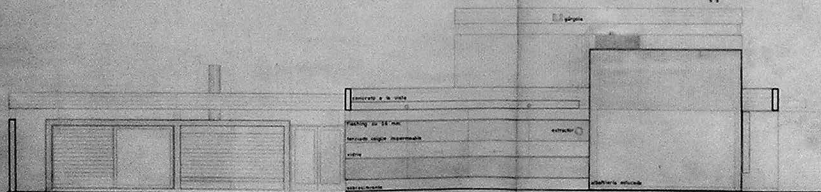

ELEVACION SUR ORIENTE

ELEVACION NOR ORIENTE

ELEVACION SUR ORIENTE

EMILIO DUHART H. ARQUITECTO CHRISTIAN DE GROOTE ASOCIADO	
USRA DON CASAS PAREADAS PROPIEDAD DE DON RAUL DE LA PUENTE	
PLANO ELEVACIONES	
ESCALA 1:50	FECHA 20-1-68
No. de planillo <i>Christiano</i> <i>E.D.</i>	
No. material unico de obra No. de planos No. de planos en color No. de planos en blanco	No. de planos No. de planos en color No. de planos en blanco
4	