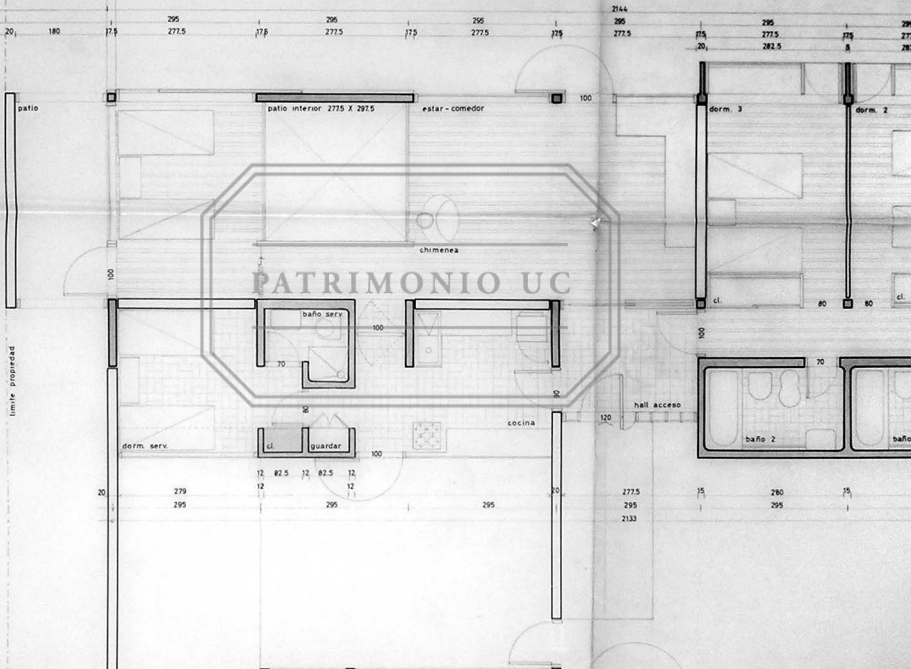

2020  
730  
412.5  
395  
280  
105  
105  
111.5  
100  
77.5  
12.1  
500

limite propiedad

espejo de agua

patio

patio interior 2775 X 2975

estar-comedor

100

dorm. 3

120

baño 2

baño

20

279

295

12

82.5