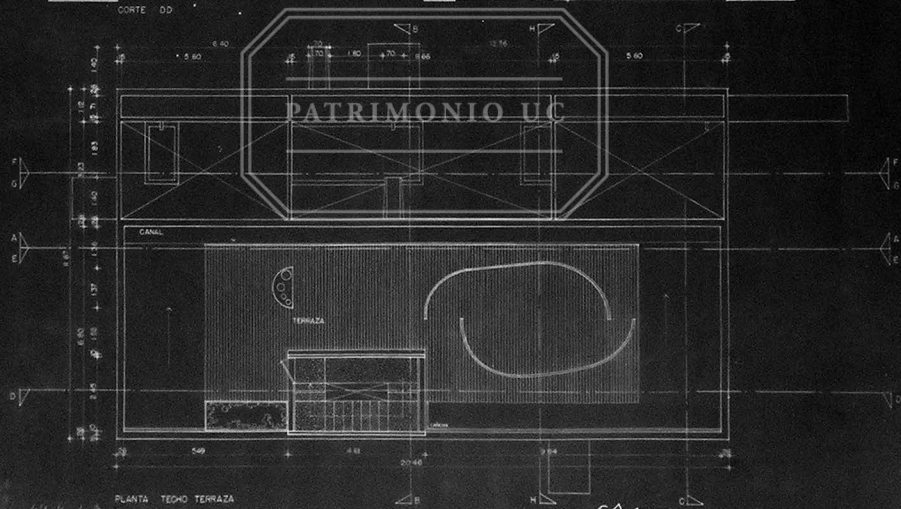

CORTE DD

PLANTA TECHO TERRAZA

PLANTA Y CORTE

ESCALA 1:50

EMILIO DUHART ARQUITECTO