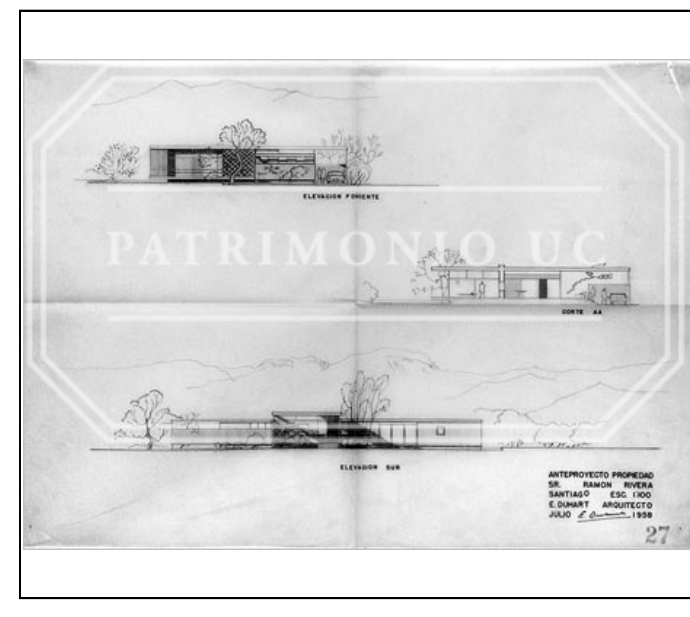

COLECCION	fondo documental emilio duhart h.		
TIPO UNIDAD DOCUMENTAL	Plano	INVENTARIO	
CÓDIGO DE REFERENCIA	FED - PLc148-0048	CÓDIGO ANTERIOR	
AUTOR / PRODUCTOR	Duhart H., Emilio / Groote, Christian.de		
NOTA DE AUTOR / PRODUCTOR			
TÍTULO	Proyecto CASA RIVERA		
NOTA DE TÍTULO	Casa habitación		
LUGAR	Jardín del Este. Las Condes. Santiago		
FECHA DOCUMENTAL	DÍA	MES	AÑO 1958, 1962 - 1963
ALCANCE Y CONTENIDO	<p>Planos originales de: Planta general Anteproyecto - Elevaciones Anteproyecto - Elevaciones y corte Anteproyecto - Planta segundo Anteproyecto. Planta general - Planta - Elevaciones - Cortes - Detalles closet - Detalles puertas y ventanas - Cierro exterior - Detalles gárgola - Detalle piletas - Detalles construcción adicional - Instalación eléctrica.</p> <p>Nota: Propietario: Ramón Rivera E.</p>		
IMPRESION			
FUENTE			
NOTAS SECUNDARIAS			
COPIAS	Algunas láminas con respaldo digital (2005; agosto 2010); y subidas al Sitio Web del Archivo (2005).		
ESTADO DE CONSERVACIÓN			
LENGUA / ESCRITURA	IDIOMA PRINCIPAL	Español	IDIOMA SECUNDARIO
SOPORTE / FORMATO	Pliego	CANTIDAD	21
DESCRIPTOR RELEVANTE			
CONTROL	AUTOR FICHA	Paloma Parrini R.	INGRESO 03 07 2002
	ACTUALIZACIÓN		FECHA

Plano

FED - PLc148-0048