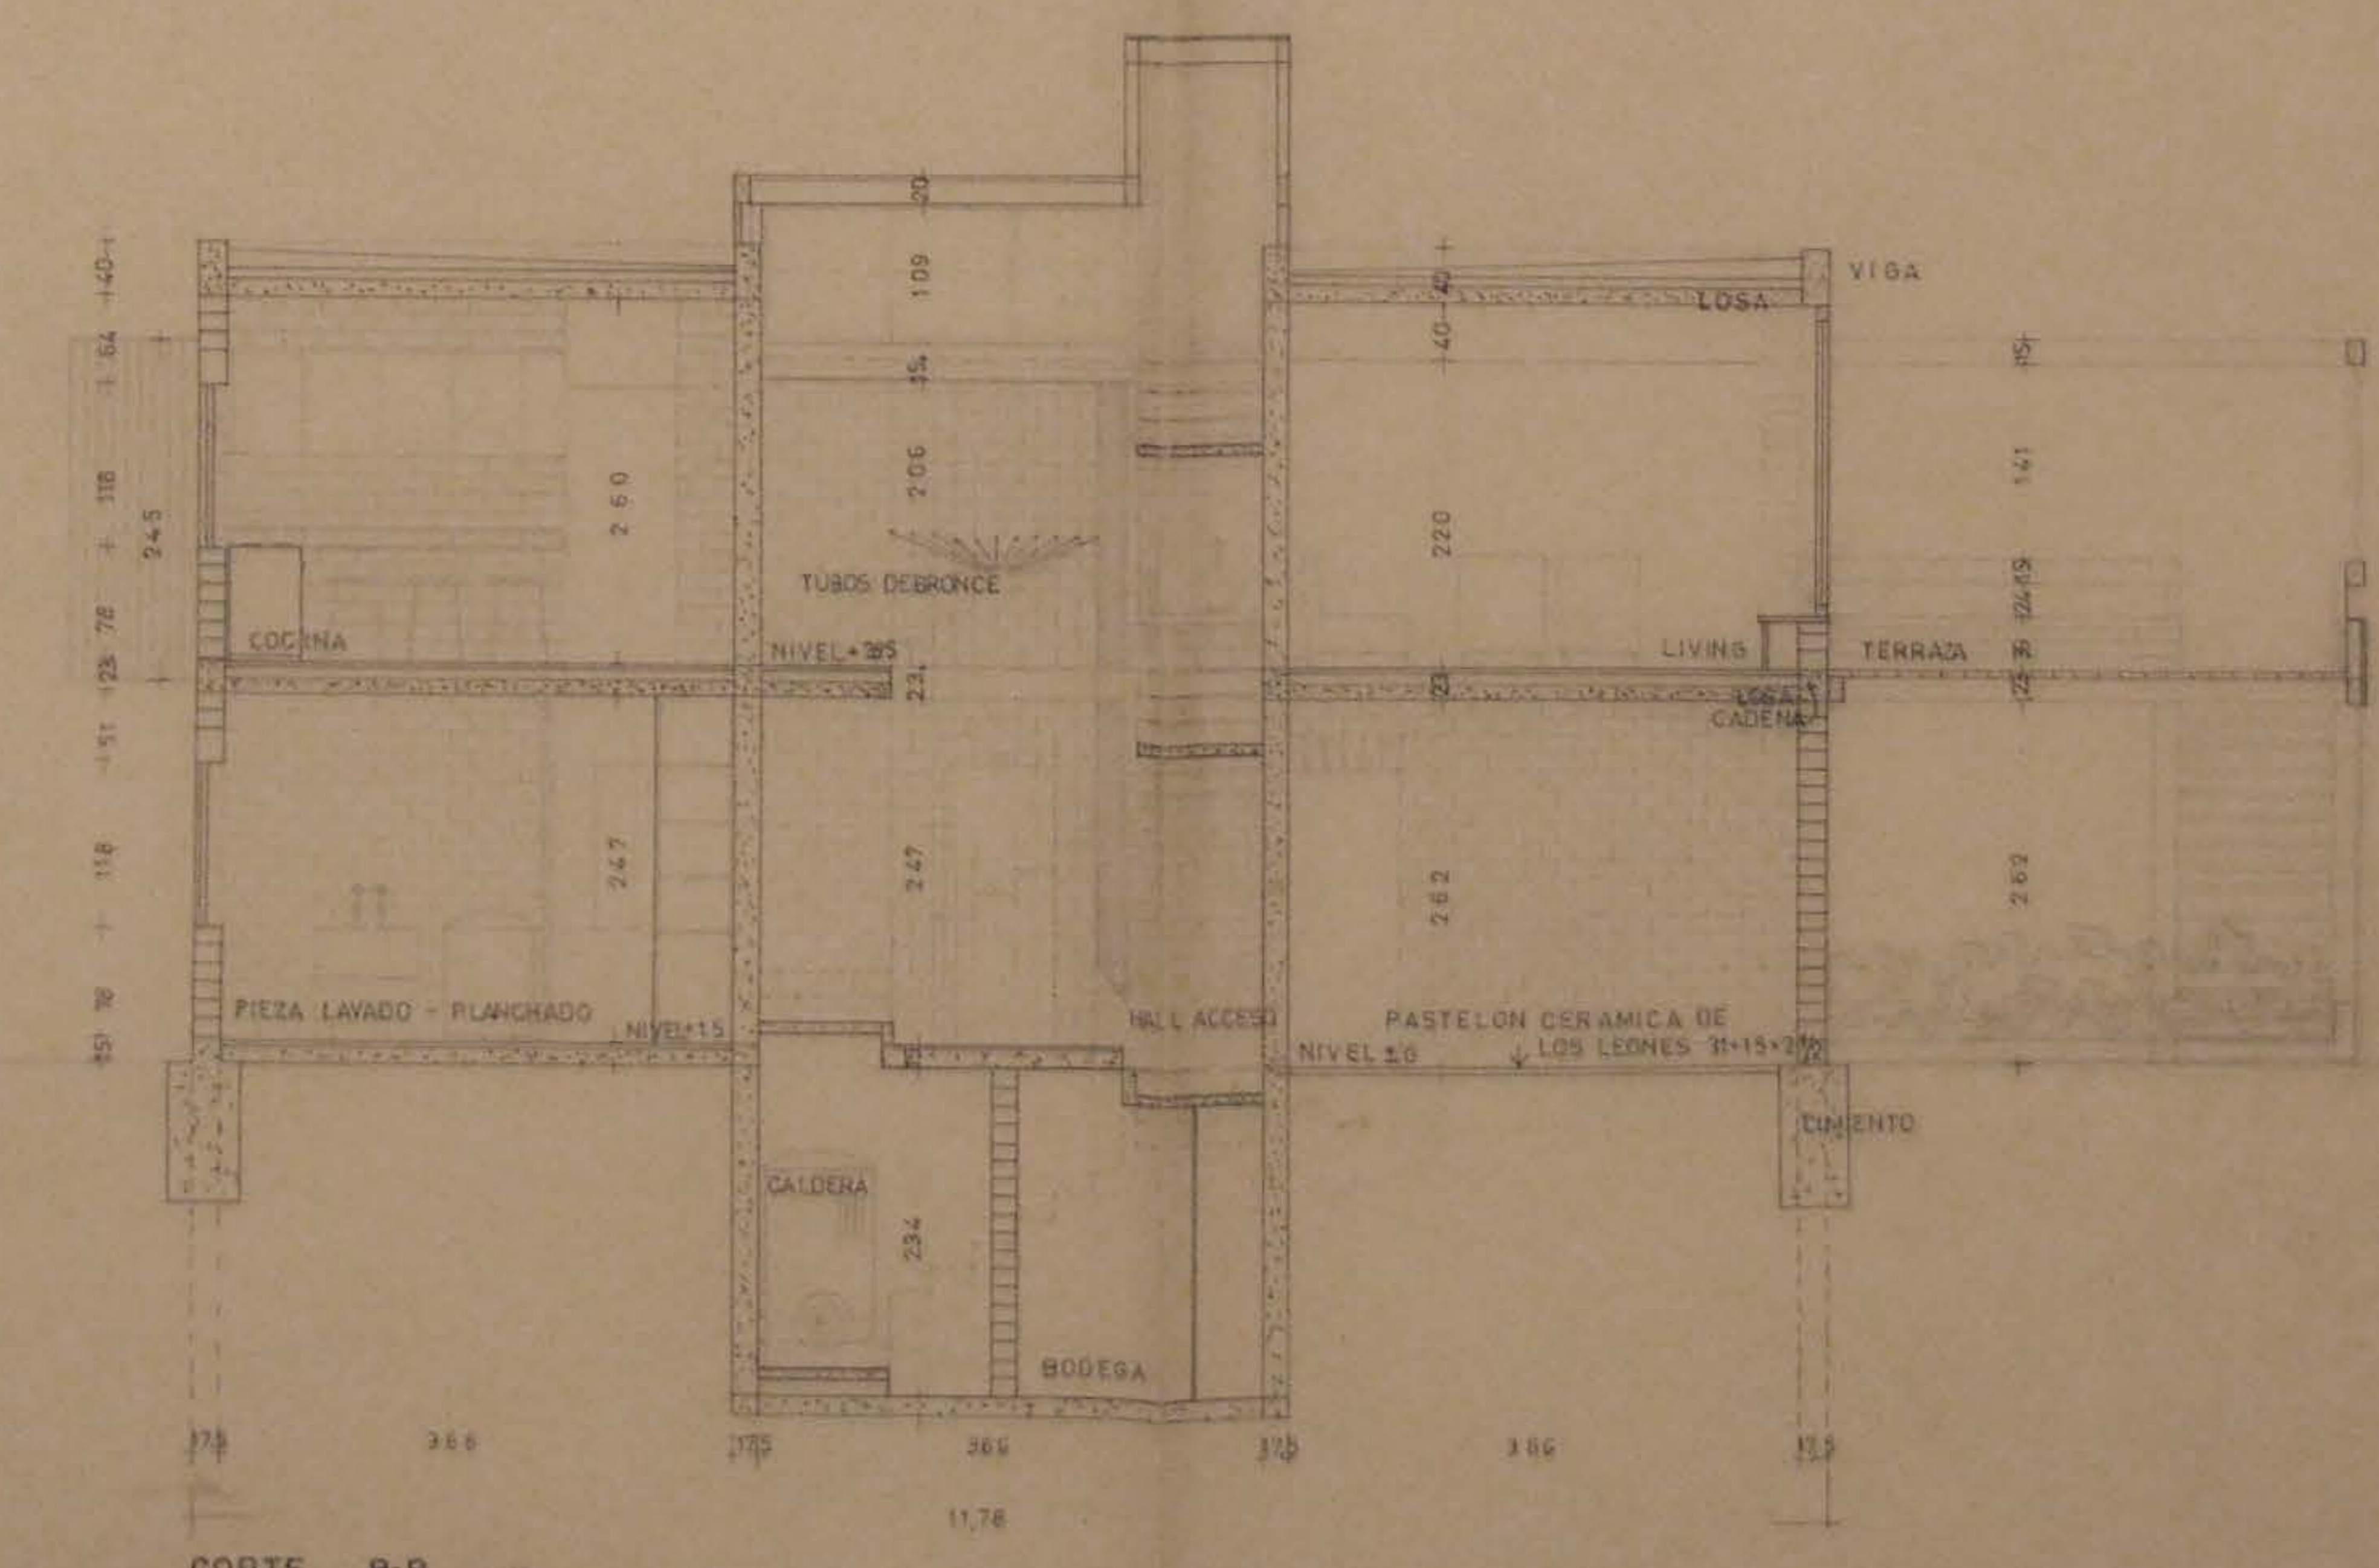

FACHADA SUR-ORIENTE

11,78

FACHADA NOR-ORIENTE

11,78

FACHADA NOR-PONIENTE

11,78

FACHADA SUR-PONIENTE

11,78

CORTE A-A

CORTE B-B

APROBADO POR LA COMISION "JARDIN DEL ESTE"  
 EMILIO DUHART H. ARQUITECTO  
 3 DE DICIEMBRE 1960

*Handwritten signatures and initials:*  
 V.B. K.  
 J. Sanfuentes  
 S.O.

PROYECTO PROPIEDAD SR MARC ZIEGLER  
 CALLE J. CAZOTTE Nº JARDIN DEL ESTE COMUNA DE LAS CONDES  
 ESCALA 1:50