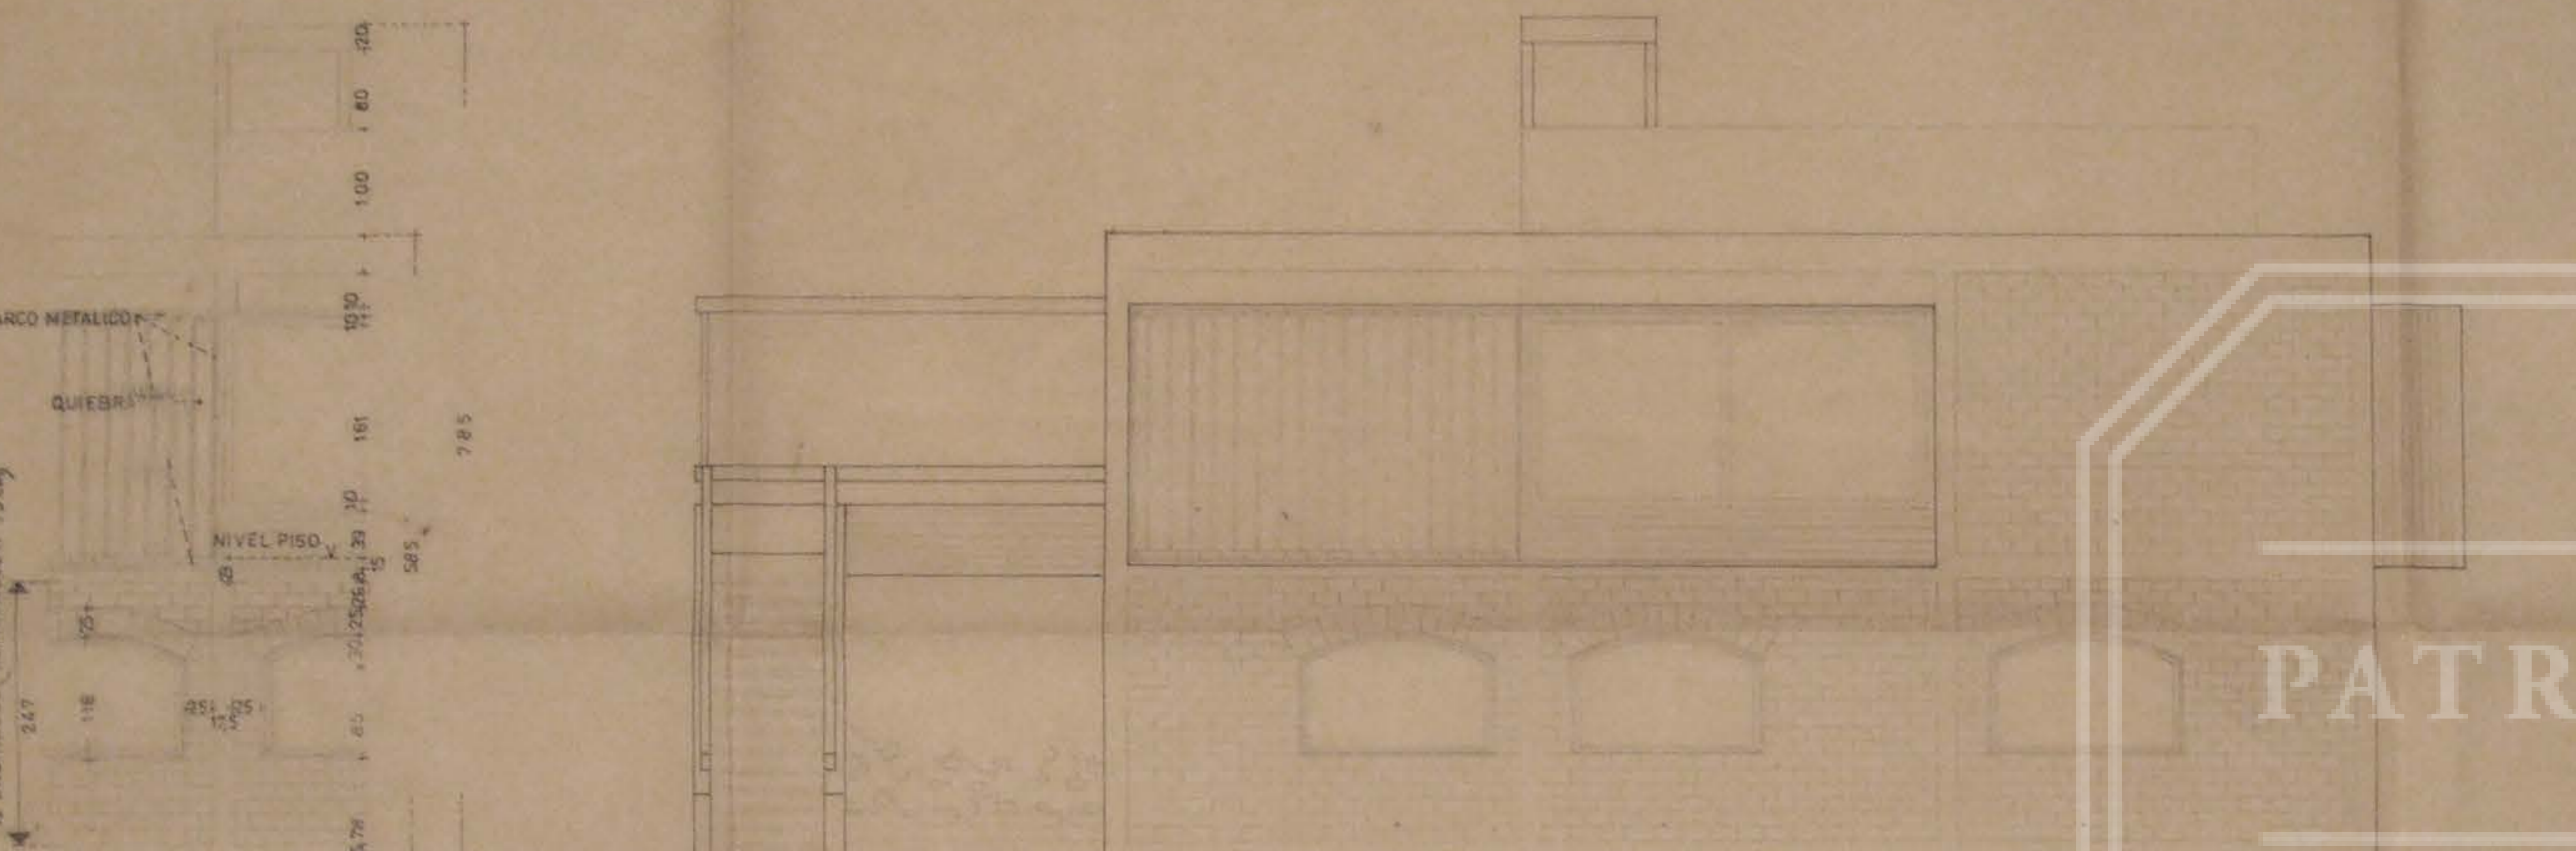

FACHADA SUR-ORIENTE

11,78

FACHADA NOR-ORIENTE

11,78

FACHADA NOR-PONIENTE

11,78

FACHADA SUR-PONIENTE

11,78

CORTE A-A

CORTE B-B

APROBADO POR LA COMISION "JARDIN DEL ESTE"  
 EMILIO DUHART H. ARQUITECTO  
 3 DE DICIEMBRE 1960

*Handwritten signatures and initials:*  
 V.B. K.  
 J. Sanfuentes  
 S.O.

PROYECTO PROPIEDAD SR MARC ZIEGLER  
 CALLE J. CAZOTTE Nº JARDIN DEL ESTE COMUNA DE LAS CONDES  
 ESCALA 1:50