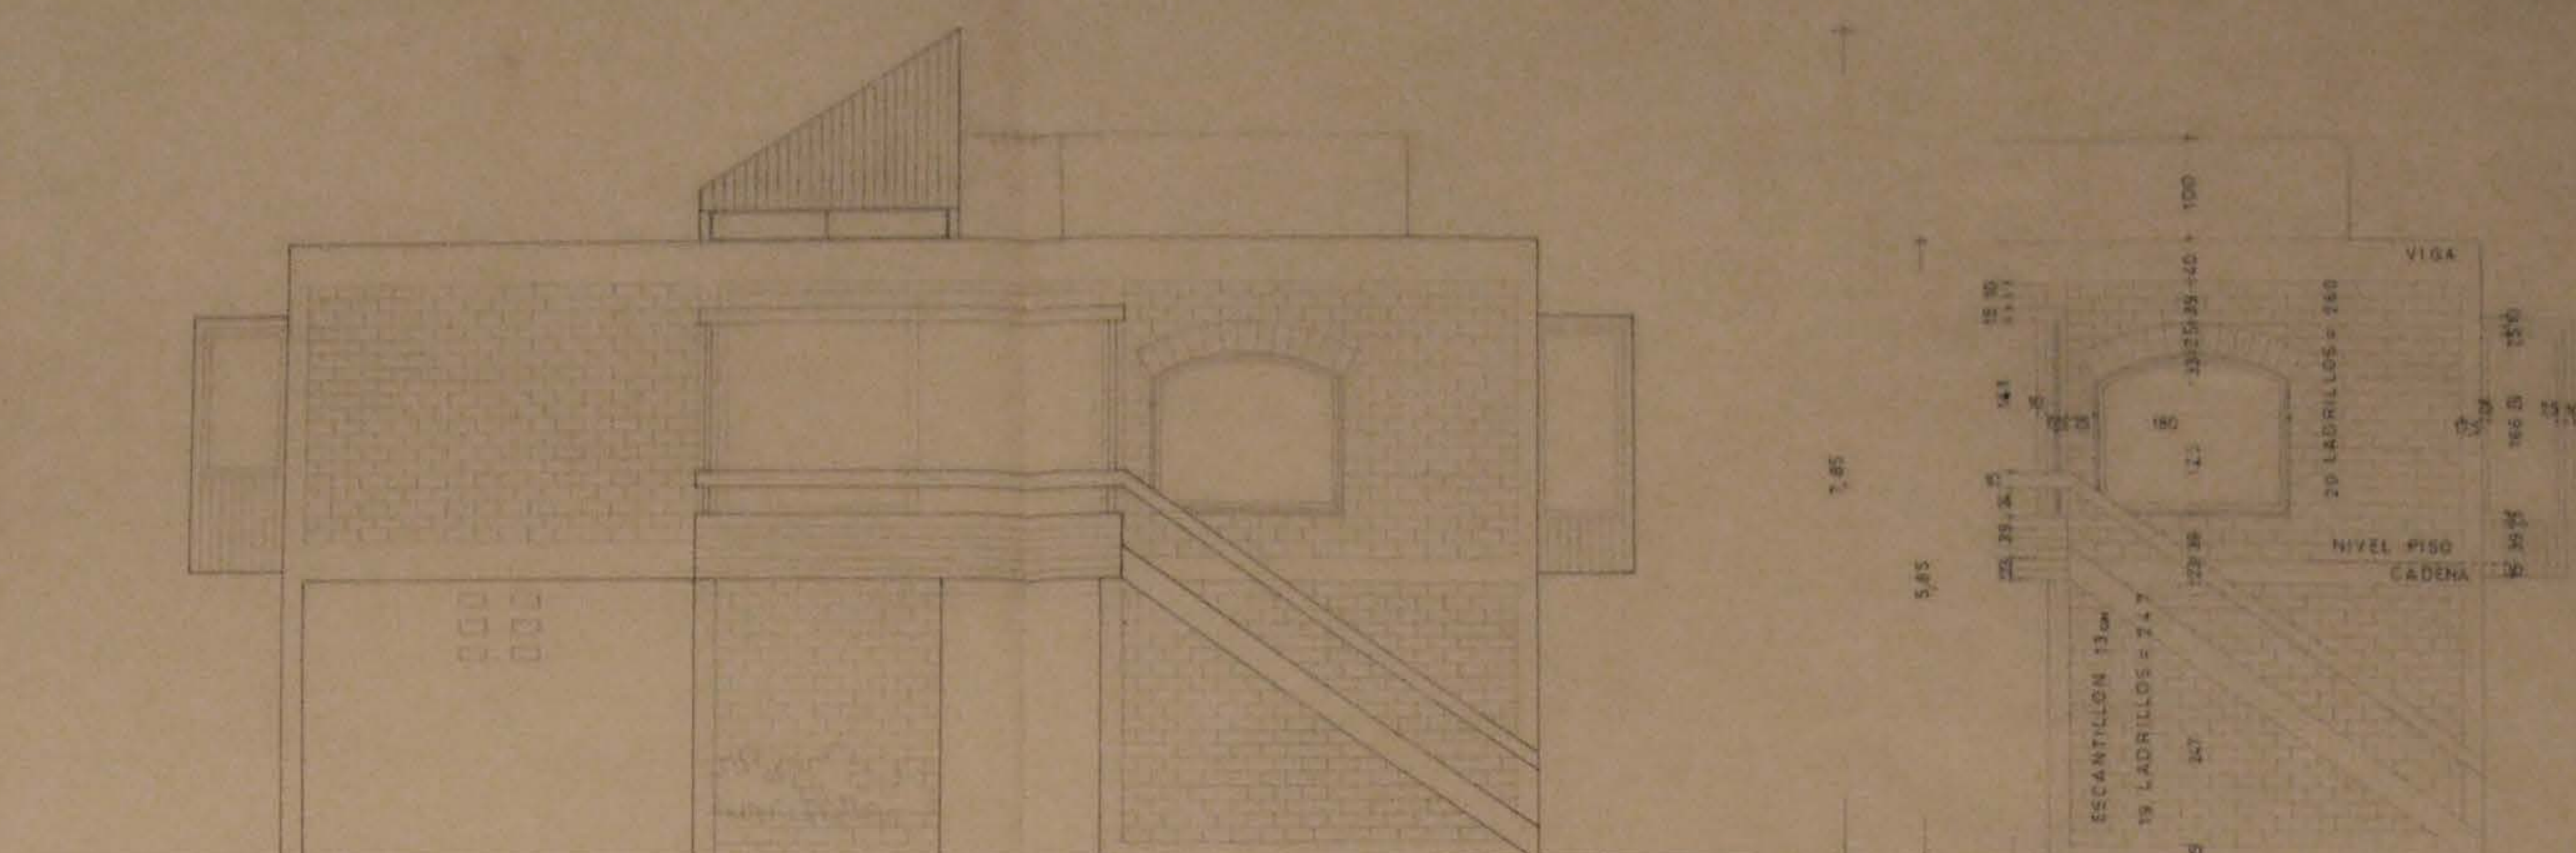

FACHADA SUR-ORIENTE

11,78

FACHADA NOR-ORIENTE

11,78

FACHADA NOR-PONIENTE

11,78

FACHADA SUR-PONIENTE

11,78

CORTE A-A

CORTE B-B

APROBADO POR LA COMISION "JARDIN DEL ESTE"  
 EMILIO DUHART H. ARQUITECTO  
 3 DE DICIEMBRE 1960

*Handwritten signatures and initials:*  
 V.B. K.  
 J. Sanfuentes  
 S.O.

PROYECTO PROPIEDAD SR MARC ZIEGLER  
 CALLE J. CAZOTTE Nº JARDIN DEL ESTE COMUNA DE LAS CONDES  
 ESCALA 1:50