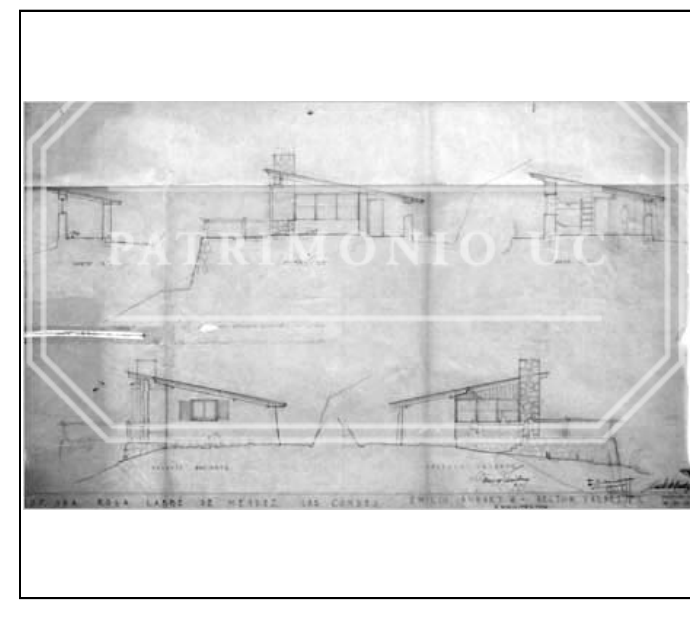

COLECCION	fondo documental emilio duhart h.		
TIPO UNIDAD DOCUMENTAL	Plano	INVENTARIO	
CÓDIGO DE REFERENCIA	FED - PLc001-0033 (Carpeta)	CÓDIGO ANTERIOR	FED - PLc161-0033
AUTOR / PRODUCTOR	Duhart H., Emilio / Valdés Ph., Héctor		
NOTA DE AUTOR / PRODUCTOR			
TÍTULO	Proyecto CASA LABBÉ		
NOTA DE TÍTULO	Casa habitación		
LUGAR	La Dehesa. Santiago		
FECHA DOCUMENTAL	DÍA	MES	AÑO 1941 - 1942
ALCANCE Y CONTENIDO	<p><b>Plano original de:</b> Fachada poniente, fachada oriente y cortes.</p> <p><b>Plano copia de:</b> Fachada al cerro y fachada a la cordillera.</p> <p><b>Nota:</b> Propietario: Rosa Labbé de M.</p>		
IMPRESION			
FUENTE	Material recopilado para la publicación del libro: Montealegre K., Alberto. Emilio Duhart. Arquitecto. Santiago, Chile : Ediciones ARQ, 1994.		
NOTAS SECUNDARIAS			
COPIAS	Una lámina con respaldo digital (mayo 2011); y subida al Sitio Web del Archivo.		
ESTADO DE CONSERVACIÓN	Lámina original con roturas, con cinta adhesiva y deterioro en los bordes.		
LENGUA / ESCRITURA	IDIOMA PRINCIPAL	Español	
	IDIOMA SECUNDARIO		
SOPORTE / FORMATO	Pliego	CANTIDAD	2
DESCRIPTOR RELEVANTE			
CONTROL	AUTOR FICHA	Paloma Parrini R.	INGRESO 15 07 2002
	ACTUALIZACIÓN	FECHA	

Plano

FED - PLc001-0033