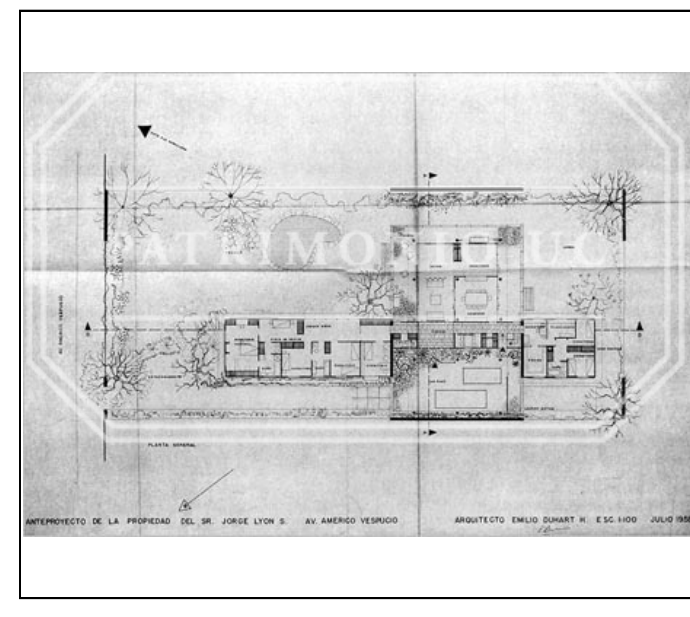

COLECCION	fondo documental emilio duhart h.		
TIPO UNIDAD DOCUMENTAL	Plano	INVENTARIO	
CÓDIGO DE REFERENCIA	FED - PLc007-0039 (Carpeta)	CÓDIGO ANTERIOR	FED - PLc163-0039
AUTOR / PRODUCTOR	Duhart H., Emilio		
NOTA DE AUTOR / PRODUCTOR			
TÍTULO	Proyecto CASA JORGE LYON		
NOTA DE TÍTULO	Casa habitación		
LUGAR	Av. Américo Vespucio. Santiago		
FECHA DOCUMENTAL	DÍA	MES	AÑO 1958 - 1959
ALCANCE Y CONTENIDO	<p>Planos copia de: Planta general Anteproyecto - Fachada sur y fachada oriente Anteproyecto - Fachada norte y fachada poniente Anteproyecto - Cortes Anteproyecto. Planta general - Planta y elevaciones - Estudio de asoleamiento - Parquet.</p> <p>Nota: Propietario: Jorge Lyon S.</p>		
IMPRESION			
FUENTE	Material recopilado para la publicación del libro: Montealegre K., Alberto. Emilio Duhart. Arquitecto. Santiago, Chile : Ediciones ARQ, 1994.		
NOTAS SECUNDARIAS			
COPIAS	Algunas láminas con respaldo digital (2005); y subidas al Sitio Web del Archivo (2005).		
ESTADO DE CONSERVACIÓN			
LENGUA / ESCRITURA	IDIOMA PRINCIPAL	Español	
	IDIOMA SECUNDARIO		
SOPORTE / FORMATO	Pliego	CANTIDAD	7
DESCRIPTOR RELEVANTE			
CONTROL	AUTOR FICHA	Paloma Parrini R.	INGRESO 10 07 2002
	ACTUALIZACIÓN	FECHA	

Plano

FED - PLc007-0039