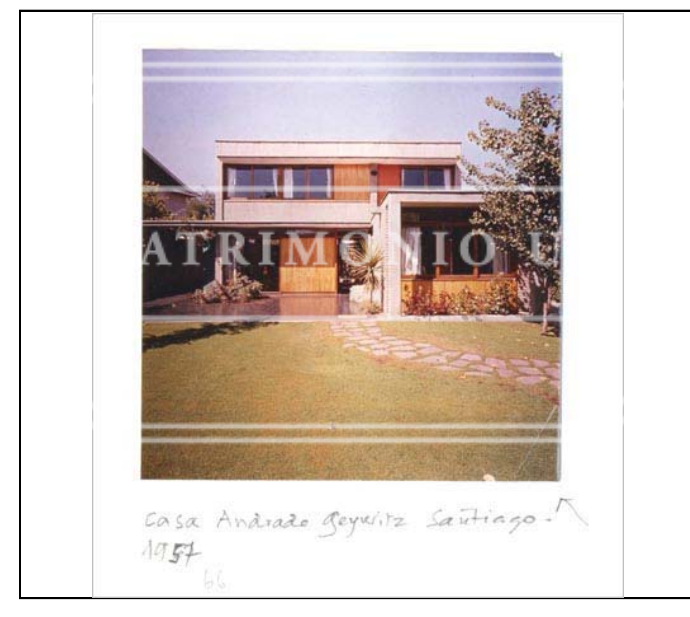

COLECCION	fondo documental emilio duhart h.		
TIPO UNIDAD DOCUMENTAL	Fotografía color	INVENTARIO	
CÓDIGO DE REFERENCIA	FED - F05-0006	CÓDIGO ANTERIOR	FED - F05-0001
AUTOR / PRODUCTOR			
NOTA DE AUTOR / PRODUCTOR	Arquitecto: Duhart H., Emilio		
TÍTULO	Fotografías de la Casa Jorge Lyon, Casa Andrade Geywitz, Casa Echeverría, Casa Ziegler, Casa Duhart y Casa Sergio Larrain		
NOTA DE TÍTULO			
LUGAR	Zapallar. V Región / Santiago		
FECHA DOCUMENTAL	DÍA	MES	AÑO s/f
ALCANCE Y CONTENIDO	<p>Conjunto de fotografías montadas en cartulina de:</p> <p>Casa Andrade Geywitz: Vista general de fachada; interior sala de estar y escalera. Casa Jorge Lyon: Detalle de fachada al jardín; vista interior sala de estar. Casa Echeverría: Vista general de fachada y entorno; vista parcial de fachada, terraza en segundo nivel. Casa Ziegler: Vista general de fachada y cerro Manquehue; vista parcial de fachada. Casa Duhart: Interior de sala de estar. Casa Sergio Larrain: Vista parcial de fachada al jardín y escultura de Samuel Román; vista parcial de fachada y jardín.</p> <p>Nota: Tres cartones con 14 fotografías color.</p>		
FUENTE	Algunas fotografías publicadas en el libro: Montealegre K., Alberto. Emilio Duhart. Arquitecto. Santiago, Chile : Ediciones ARQ, 1994.		
NOTAS SECUNDARIAS			
COPIAS	Imágenes Casa Larrain; Casa Duhart; Casa Echeverría; Casa Jorge Lyon; Casa Andrade; Casa Ziegler con respaldo digital (2004); y subidas al Sitio Web del Archivo (2005)		
ESTADO DE CONSERVACIÓN			
LENGUA / ESCRITURA	IDIOMA PRINCIPAL	Español	IDIOMA SECUNDARIO
SOPORTE / FORMATO	Fotografía varios tamaños	CANTIDAD	14
DESCRIPTOR RELEVANTE			
CONTROL	AUTOR FICHA	Paloma Parrini R.	INGRESO
	ACTUALIZACIÓN	Paloma Parrini R.	FECHA
			13 10 2008 / 02 07 2013

Fotografía color FED - F05-0006