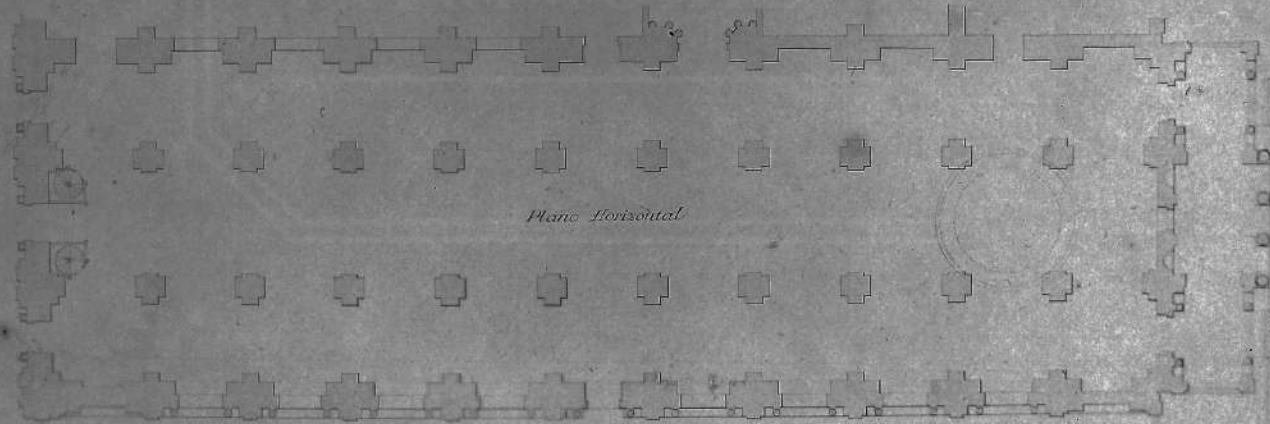

IGLESIA CATEDRAL

SANTIAGO

Corte Longitudinal.

*J. C. ...*

Plano Horizontal

Escala 1/200.