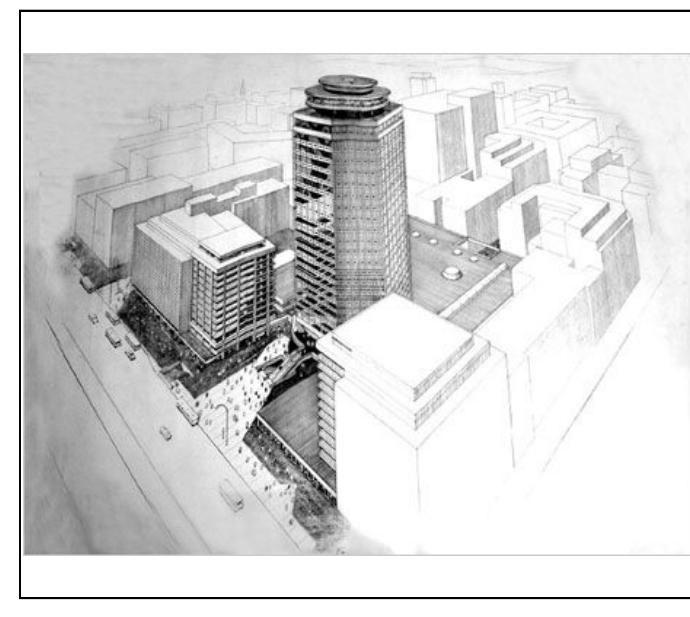

COLECCION	fondo documental jorge aguirre s.		
TIPO UNIDAD DOCUMENTAL	Plano	INVENTARIO	
CÓDIGO DE REFERENCIA	FJA - PLr042-0039	CÓDIGO ANTERIOR	
AUTOR / PRODUCTOR	Jorge Aguirre S. / Bolton G., Carlos / Larraín P., Sergio / Prieto V., Luis / Lorca, A.		
NOTA DE AUTOR / PRODUCTOR			
TÍTULO	Varias perspectivas		
NOTA DE TÍTULO			
LUGAR	Santiago		
FECHA DOCUMENTAL	DÍA	MES	AÑO s/f
ALCANCE Y CONTENIDO	Planos originales de: Edificio Santiago Centro: Plazoleta Alameda - Perspectiva vuelo de pájaro - Corte longitudinal.		
IMPRESION			
FUENTE			
NOTAS SECUNDARIAS			
COPIAS	Algunas láminas digitalizadas para el Sitio Web del Archivo (2002).		
ESTADO DE CONSERVACIÓN	Láminas con arrugas y pequeñas roturas.		
LENGUA / ESCRITURA	IDIOMA PRINCIPAL	Español	
	IDIOMA SECUNDARIO		
SOPORTE / FORMATO	Pliego	CANTIDAD	3
DESCRIPTOR RELEVANTE			
CONTROL	AUTOR FICHA	B. Valdés / C. Ilhe / F. Cornejo	INGRESO 19 01 2000
	ACTUALIZACIÓN	Paloma Parrini R.	FECHA 03 04 2000 / 08 05 2007