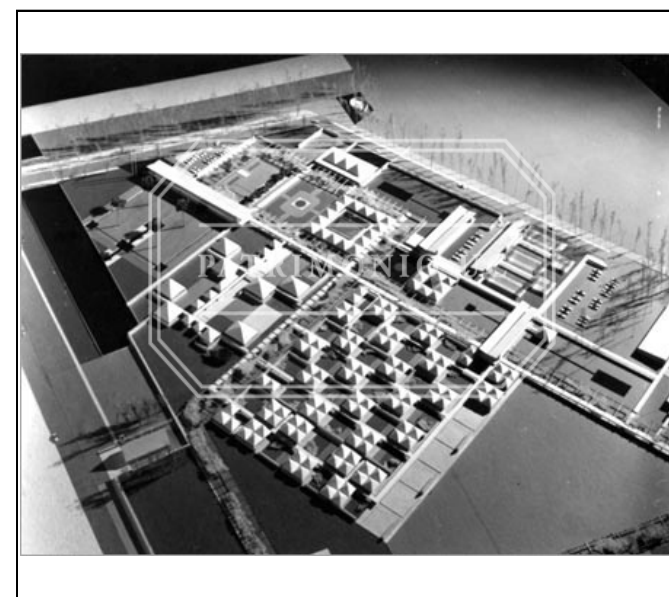

COLECCION	fondo documental rené combeau t.		
TIPO UNIDAD DOCUMENTAL	Fotografía b/n	INVENTARIO	
CÓDIGO DE REFERENCIA	FRC - F01-0124	CÓDIGO ANTERIOR	
AUTOR / PRODUCTOR	Combeau T., René		
NOTA DE AUTOR / PRODUCTOR	Arquitectos: Bresciani B., Carlos / Valdés Ph., Héctor / Castillo V., Fernando / García - Huidobro G., Carlos		
TÍTULO	Fotografía de maqueta no identificada		
NOTA DE TÍTULO			
LUGAR			
FECHA DOCUMENTAL	DÍA	MES	AÑO
		10	1965
ALCANCE Y CONTENIDO	Fotografía (contacto) de una maqueta que representa un conjunto habitacional no identificado. Nota: Negativo en FRC - N02-0271		
IMPRESION			
FUENTE			
NOTAS SECUNDARIAS			
COPIAS	Documento con respaldo digital (2004); y subido al Sitio Web del Archivo (2005).		
ESTADO DE CONSERVACIÓN			
LENGUA / ESCRITURA	IDIOMA PRINCIPAL	IDIOMA SECUNDARIO	
SOPORTE / FORMATO	9 x 12 cm	CANTIDAD	1
DESCRIPTOR RELEVANTE			
CONTROL	AUTOR FICHA	INGRESO	
	Paloma Parrini R.	11 10 2000	
	ACTUALIZACIÓN	FECHA	

Fotografía b/n

FRC - F01-0124