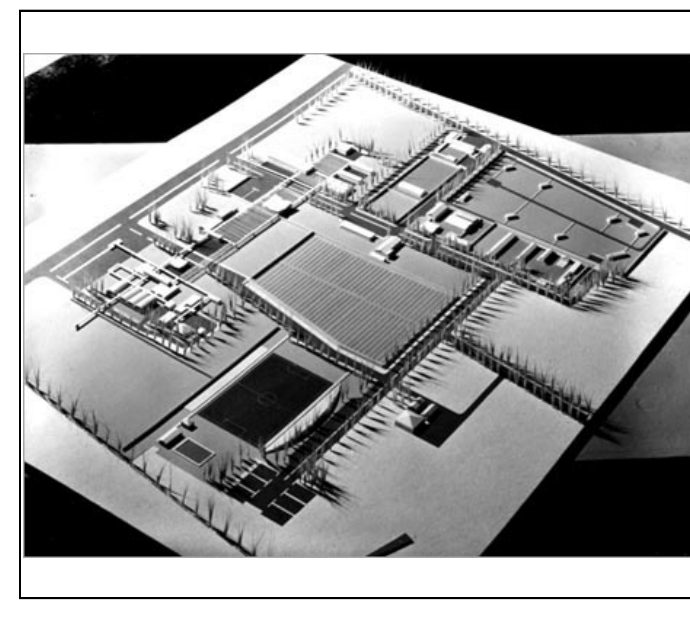

<b>COLECCION</b>	fondo documental rené combeau t.		
<b>TIPO UNIDAD DOCUMENTAL</b>	Fotografía b/n	<b>INVENTARIO</b>	
<b>CÓDIGO DE REFERENCIA</b>	FRC - F01-0126	<b>CÓDIGO ANTERIOR</b>	
<b>AUTOR / PRODUCTOR</b>	Combeau T., René		
<b>NOTA DE AUTOR / PRODUCTOR</b>	Arquitectos: Bresciani B., Carlos / Valdés Ph., Héctor / Castillo V., Fernando / García - Huidobro G., Carlos		
<b>TÍTULO</b>	Fotografía de maqueta no identificada		
<b>NOTA DE TÍTULO</b>			
<b>LUGAR</b>			
<b>FECHA DOCUMENTAL</b>	DÍA	MES 05	AÑO 1967
<b>ALCANCE Y CONTENIDO</b>	Fotografía (contacto) de una maqueta que representa unas instalaciones deportivas no identificadas. Nota: Negativo en FRC - N02-0278		
<b>IMPRESION</b>			
<b>FUENTE</b>			
<b>NOTAS SECUNDARIAS</b>	Copia.		
<b>COPIAS</b>	Documento con respaldo digital (2004); y subido al Sitio Web del Archivo (2005).		
<b>ESTADO DE CONSERVACIÓN</b>			
<b>LENGUA / ESCRITURA</b>	IDIOMA PRINCIPAL	IDIOMA SECUNDARIO	
<b>SOPORTE / FORMATO</b>	9 x 12 cm	<b>CANTIDAD</b>	2
<b>DESCRIPTOR RELEVANTE</b>			
<b>CONTROL</b>	AUTOR FICHA	Paloma Parrini R.	INGRESO 11 10 2000
	ACTUALIZACIÓN	FECHA	

Fotografía b/n FRC - F01-0126