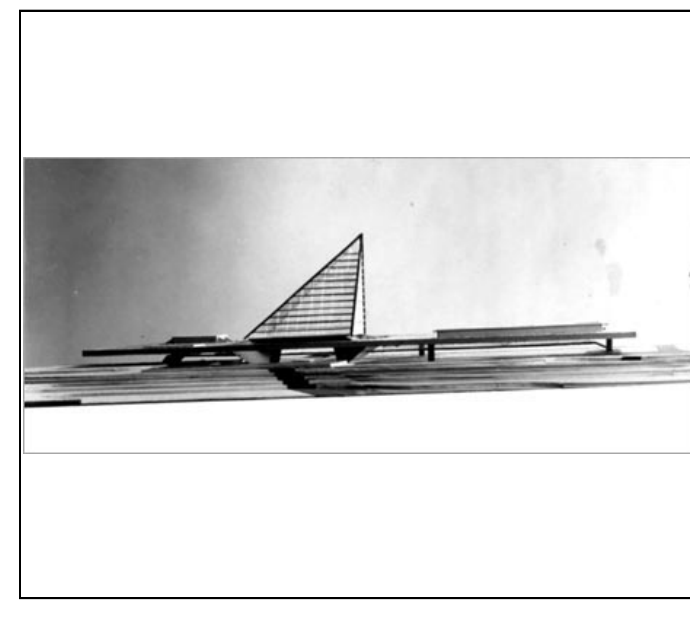

COLECCION	fondo documental rené combeau t.		
TIPO UNIDAD DOCUMENTAL	Fotografía b/n	INVENTARIO	
CÓDIGO DE REFERENCIA	FRC - F01-0130	CÓDIGO ANTERIOR	
AUTOR / PRODUCTOR	Combeau T., René		
NOTA DE AUTOR / PRODUCTOR	Arquitectos: Bresciani B., Carlos / Valdés Ph., Héctor / Castillo V., Fernando / García - Huidobro G., Carlos		
TÍTULO	Fotografía de maqueta no identificada		
NOTA DE TÍTULO			
LUGAR			
FECHA DOCUMENTAL	DÍA	MES	AÑO
		10	1963
ALCANCE Y CONTENIDO	Fotografías (contacto) de una maqueta que representa una estructura piramidal de vidrio. Toma frontal y en ángulo cenital.		
IMPRESION			
FUENTE			
NOTAS SECUNDARIAS			
COPIAS	Documentos con respaldo digital (2004); y subidos al Sitio Web del Archivo (2005).		
ESTADO DE CONSERVACIÓN			
LENGUA / ESCRITURA	IDIOMA PRINCIPAL	IDIOMA SECUNDARIO	
SOPORTE / FORMATO	6 x 6 cm / 9 x 12 cm / 5 x 10 cm	CANTIDAD	4
DESCRIPTOR RELEVANTE			
CONTROL	AUTOR FICHA	INGRESO	
	Paloma Parrini R.	11 10 2000	
	ACTUALIZACIÓN	FECHA	