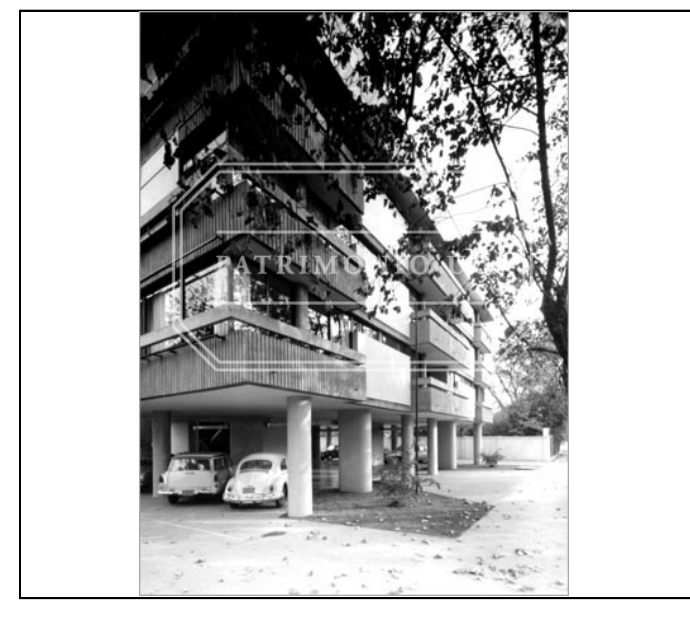

COLECCION	fondo documental rené combeau t.		
TIPO UNIDAD DOCUMENTAL	Fotografía b/n	INVENTARIO	
CÓDIGO DE REFERENCIA	FRC - F01-0016	CÓDIGO ANTERIOR	
AUTOR / PRODUCTOR	Combeau T., René		
NOTA DE AUTOR / PRODUCTOR	Arquitectos: Cuevas V., Eduardo / Silva A., Carlos / Neira S., Carlos		
TÍTULO	Negativo del Conjunto de Edificios Imperio Oriente		
NOTA DE TÍTULO			
LUGAR			
FECHA DOCUMENTAL	DÍA	MES 05	AÑO 1964
ALCANCE Y CONTENIDO	Fotografía (contacto) del Conjunto de Edificios Imperio Oriente. Estacionamientos edificio. <b>Nota:</b> Negativo en FRC - N02-0125.		
IMPRESION			
FUENTE			
NOTAS SECUNDARIAS			
COPIAS	Documento con respaldo digital (2004); y subido al Sitio Web del Archivo (2005).		
ESTADO DE CONSERVACIÓN			
LENGUA / ESCRITURA	IDIOMA PRINCIPAL	IDIOMA SECUNDARIO	
SOPORTE / FORMATO	10 x 12.5 cm	CANTIDAD	1
DESCRIPTOR RELEVANTE			
CONTROL	AUTOR FICHA	Paloma Parrini R.	INGRESO 06 10 2000
	ACTUALIZACIÓN	Paloma Parrini R.	FECHA 01 10 2008

Fotografía b/n FRC - F01-0016