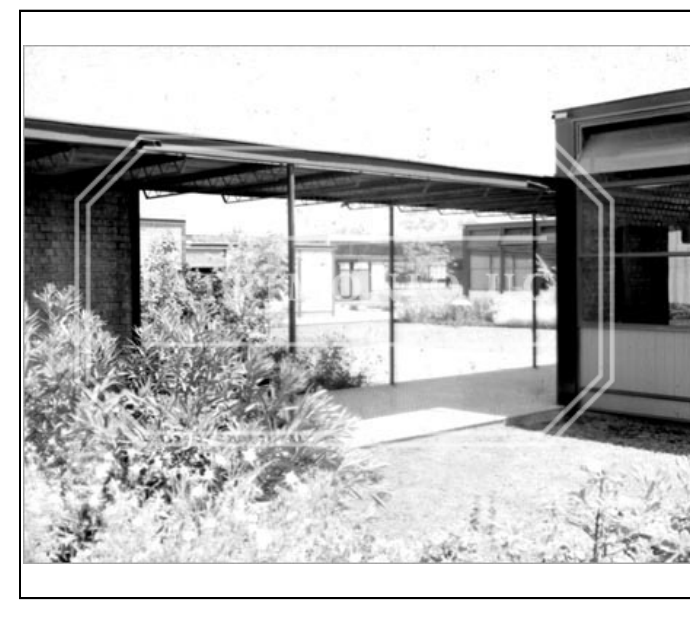

COLECCION	fondo documental rené combeau t.		
TIPO UNIDAD DOCUMENTAL	Negativo fotográfico	INVENTARIO	
CÓDIGO DE REFERENCIA	FRC - N02-0044	CÓDIGO ANTERIOR	
AUTOR / PRODUCTOR	Combeau T., René		
NOTA DE AUTOR / PRODUCTOR	Arquitectos: Bresciani B., Carlos / Valdés Ph., Héctor / Castillo V., Fernando / García - Huidobro G., Carlos		
TÍTULO	Negativo de la Universidad Técnica del Estado		
NOTA DE TÍTULO			
LUGAR	Estación Central. Santiago		
FECHA DOCUMENTAL	DÍA	MES	AÑO
ALCANCE Y CONTENIDO	<p>Foto negativo de la Universidad Técnica del Estado (1957 - 1960). Vista de los patios entre las salas de clases.</p> <p>Arquitectos Asociados U.T.E.: Abner Mella; Osvaldo Figueroa. Ingenieros Estructurales: Enrique Brieva, Alberto Martínez, Gastón Torres. <b>Nota:</b> Actual Universidad de Santiago de Chile (USACH).</p> <p><b>Nota:</b> Publicada en el libro: Braun M., Ricardo. Bresciani - Valdés - Castillo - Huidobro. Buenos Aires : Instituto de Arte Americano e Investigaciones Estéticas, 1962.</p>		
IMPRESION			
FUENTE			
NOTAS SECUNDARIAS			
COPIAS	Documento con respaldo digital (2004); y subido al Sitio Web del Archivo (2005).		
ESTADO DE CONSERVACIÓN	Papel con ondulaciones.		
LENGUA / ESCRITURA	IDIOMA PRINCIPAL	IDIOMA SECUNDARIO	
SOPORTE / FORMATO	10 x 12.5 cm	CANTIDAD	1
DESCRIPTOR RELEVANTE			
CONTROL	AUTOR FICHA	Horacio Torrent Sch. / Paloma Parrini R.	INGRESO 19 01 1999
	ACTUALIZACIÓN		FECHA