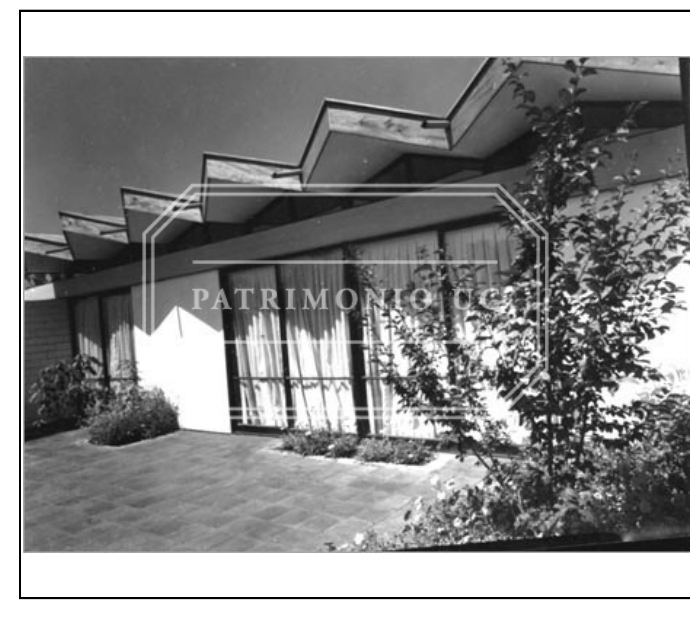

COLECCION	fondo documental rené combeau t.		
TIPO UNIDAD DOCUMENTAL	Fotografía b/n	INVENTARIO	
CÓDIGO DE REFERENCIA	FRC - F01-0047	CÓDIGO ANTERIOR	
AUTOR / PRODUCTOR	Combeau T., René		
NOTA DE AUTOR / PRODUCTOR	Arquitectos: Bresciani B., Carlos / Valdés Ph., Héctor / Castillo V., Fernando / García - Huidobro G., Carlos		
TÍTULO	Fotografía de casa no identificada		
NOTA DE TÍTULO			
LUGAR			
FECHA DOCUMENTAL	DÍA	MES	AÑO s/f
ALCANCE Y CONTENIDO	Fotografía (contacto) de una casa no identificada. Fachada posterior y techo con formas triangulares. Nota: En sobre original decía "Casas Papudo - Stgo". Negativo en FRC - N02-0254.		
IMPRESION			
FUENTE			
NOTAS SECUNDARIAS			
COPIAS	Documento con respaldo digital (2004); y subido al Sitio Web del Archivo (2005).		
ESTADO DE CONSERVACIÓN			
LENGUA / ESCRITURA	IDIOMA PRINCIPAL	IDIOMA SECUNDARIO	
SOPORTE / FORMATO	9 x 11 cm	CANTIDAD	1
DESCRIPTOR RELEVANTE			
CONTROL	AUTOR FICHA	Paloma Parrini R.	INGRESO 10 10 2000
	ACTUALIZACIÓN	FECHA	

Fotografía b/n FRC - F01-0047