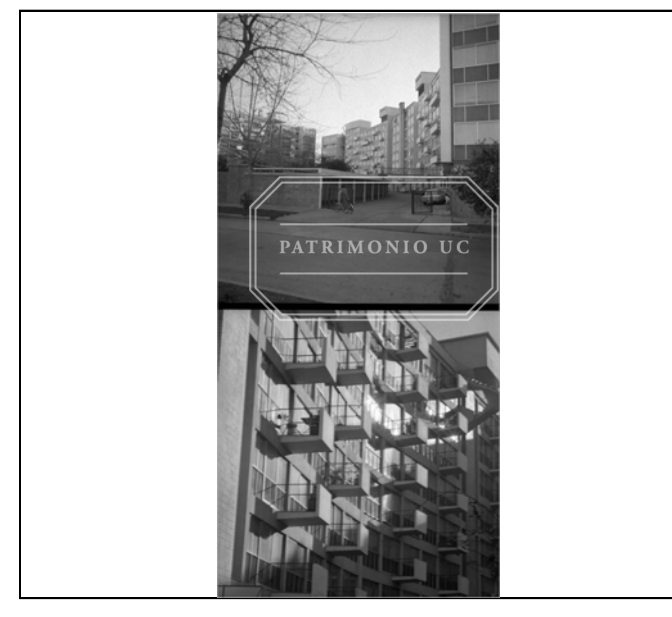

COLECCION	fondo documental rené combeau t.		
TIPO UNIDAD DOCUMENTAL	Negativo fotográfico	INVENTARIO	
CÓDIGO DE REFERENCIA	FRC - N02-0378	CÓDIGO ANTERIOR	
AUTOR / PRODUCTOR	Combeau T., René		
NOTA DE AUTOR / PRODUCTOR	Arquitectos: Messina, León / Schapira, Abraham / Eskenazi, Raquel		
TÍTULO	Negativo de Edificio Montecarlo		
NOTA DE TÍTULO			
LUGAR			
FECHA DOCUMENTAL	DÍA	MES	AÑO
ALCANCE Y CONTENIDO	<p>Foto negativos de Edificio Montecarlo (1960). Vista de fachada con balcones. Acceso lateral a edificio.</p> <p><b>Nota:</b> En sobre original "León Messina. Fotos. edificios, etc".</p>		
IMPRESION			
FUENTE			
NOTAS SECUNDARIAS			
COPIAS	Documento con respaldo digital (septiembre 2008); y subido al Sitio Web del Archivo (mayo 2014).		
ESTADO DE CONSERVACIÓN			
LENGUA / ESCRITURA	IDIOMA PRINCIPAL	IDIOMA SECUNDARIO	
SOPORTE / FORMATO	6 x 6 cm	CANTIDAD	2
DESCRIPTOR RELEVANTE			
CONTROL	AUTOR FICHA	Paloma Parrini R.	INGRESO 27 09 2000
	ACTUALIZACIÓN		FECHA

Negativo fotográfico FRC - N02-0378