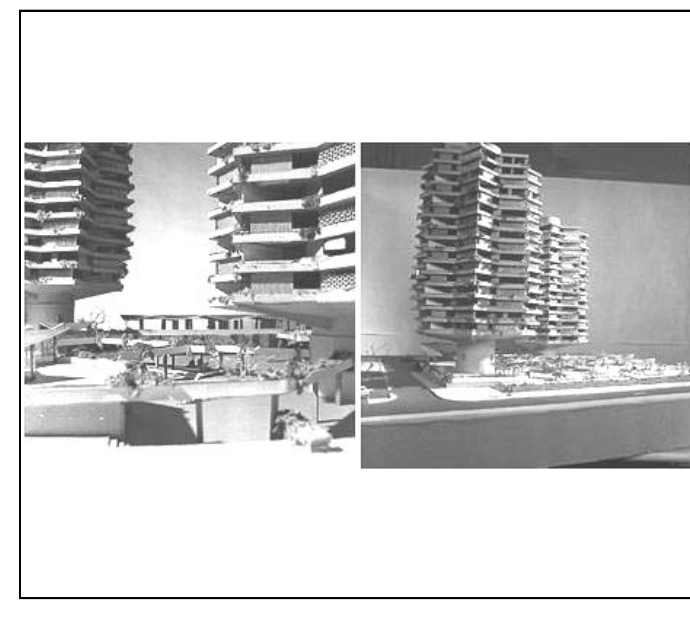

COLECCION	fondo documental rené combeau t.		
TIPO UNIDAD DOCUMENTAL	Negativo fotográfico	INVENTARIO	
CÓDIGO DE REFERENCIA	FRC - N02-0301	CÓDIGO ANTERIOR	
AUTOR / PRODUCTOR	Combeau T., René		
NOTA DE AUTOR / PRODUCTOR	Arquitectos: Bresciani B., Carlos / Valdés Ph., Héctor / Castillo V., Fernando / García - Huidobro G., Carlos		
TÍTULO	Negativo de maqueta Edificio Arboles de Apoquindo		
NOTA DE TÍTULO			
LUGAR	Av. Américo Vespucio / Av. Apoquindo. Las Condes. Santiago		
FECHA DOCUMENTAL	DÍA	MES	AÑO
		10	1963
ALCANCE Y CONTENIDO	Foto negativos de una maqueta que representa dos torres de Edificios Arboles de Apoquindo. Nota: Proyecto no ejecutado. Identificación posterior de la casa, entregada por prof. ayudante Sergio Salazar.		
IMPRESION			
FUENTE			
NOTAS SECUNDARIAS			
COPIAS	Documento digitalizado para el Sitio Web del Archivo (2002). Documento con respaldo digital (2004).		
ESTADO DE CONSERVACIÓN			
LENGUA / ESCRITURA	IDIOMA PRINCIPAL	IDIOMA SECUNDARIO	
SOPORTE / FORMATO	6 x 6 cm	CANTIDAD	2
DESCRIPTOR RELEVANTE			
CONTROL	AUTOR FICHA	INGRESO	
	Paloma Parrini R.	25 09 2000	
	ACTUALIZACIÓN	FECHA	
	Paloma Parrini R.	18 03 2005	

Negativo fotográfico FRC - N02-0301