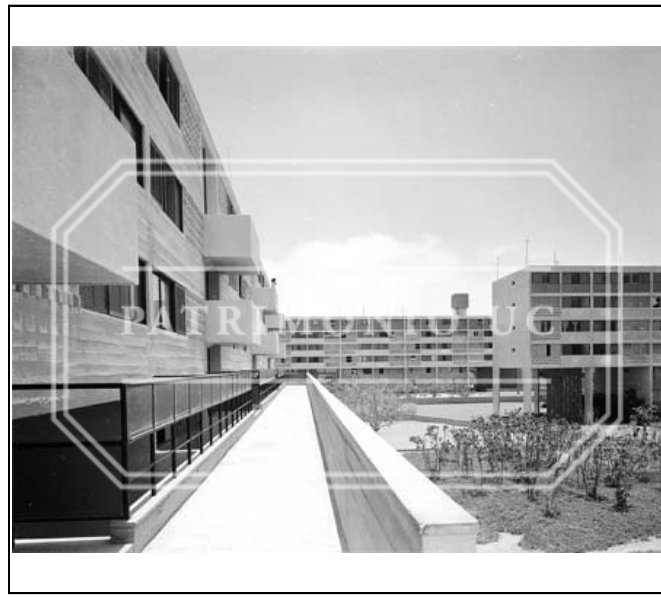

COLECCION	fondo documental rené combeau t.		
TIPO UNIDAD DOCUMENTAL	Negativo fotográfico	INVENTARIO	
CÓDIGO DE REFERENCIA	FRC - N02-0078	CÓDIGO ANTERIOR	
AUTOR / PRODUCTOR	Combeau T., René		
NOTA DE AUTOR / PRODUCTOR	Arquitectos: Bresciani B., Carlos / Valdés Ph., Héctor / Castillo V., Fernando / García - Huidobro G., Carlos		
TÍTULO	Negativo de la Población Estadio		
NOTA DE TÍTULO			
LUGAR	Arica. I Región		
FECHA DOCUMENTAL	DÍA	MES	AÑO
ALCANCE Y CONTENIDO	Foto negativo de la Población Estadio. Fachadas de bloques. Nota: Publicada en el libro: Braun M., Ricardo. Bresciani - Valdés - Castillo - Huidobro. Buenos Aires : Instituto de Arte Americano e Investigaciones Estéticas, 1962. Publicada en el libro: Pérez O., Fernando. Bresciani Valdés Castillo Huidobro. Santiago : Ediciones ARQ, 2006. Contacto en FRC - F01-0009. Nota: Seleccionada por Héctor Valdés Ph. para ser positivada y exhibida en la Bienal de Arquitectura 2002.		
IMPRESION			
FUENTE			
NOTAS SECUNDARIAS			
COPIAS	Copia en 35 mm. Documento con respaldo digital (enero 2006) y subido al Sitio Web del Archivo (2005).		
ESTADO DE CONSERVACIÓN			
LENGUA / ESCRITURA	IDIOMA PRINCIPAL	IDIOMA SECUNDARIO	
SOPORTE / FORMATO	10 x 12.5 cm	CANTIDAD	1
DESCRIPTOR RELEVANTE	VIVIENDA SOCIAL		
CONTROL	AUTOR FICHA	Paloma Parrini R.	INGRESO 20 09 2000
	ACTUALIZACIÓN	Paloma Parrini R.	FECHA 16 04 2014

Negativo fotográfico FRC - N02-0078