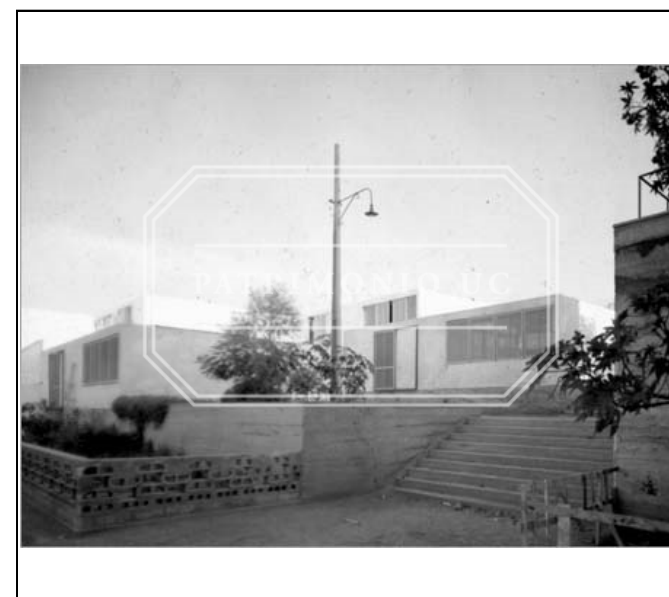

COLECCION	fondo documental rené combeau t.		
TIPO UNIDAD DOCUMENTAL	Negativo fotográfico	INVENTARIO	
CÓDIGO DE REFERENCIA	FRC - N02-0100	CÓDIGO ANTERIOR	
AUTOR / PRODUCTOR	Combeau T., René		
NOTA DE AUTOR / PRODUCTOR	Arquitectos: Bresciani B., Carlos / Valdés Ph., Héctor / Castillo V., Fernando / García - Huidobro G., Carlos		
TÍTULO	Negativo de la Población Estadio		
NOTA DE TÍTULO			
LUGAR	Arica. I Región		
FECHA DOCUMENTAL	DÍA <input type="text"/>	MES <input type="text"/>	AÑO <input type="text"/>
ALCANCE Y CONTENIDO	Foto negativo de la Población Estadio. Fachada casas y jardines.		
IMPRESION			
FUENTE			
NOTAS SECUNDARIAS			
COPIAS	Documento con respaldo digital (2004); y subido al Sitio Web del Archivo (abril 2014).		
ESTADO DE CONSERVACIÓN			
LENGUA / ESCRITURA	IDIOMA PRINCIPAL <input type="text"/>	IDIOMA SECUNDARIO	<input type="text"/>
SOPORTE / FORMATO	10 x 12.5 cm	CANTIDAD	1
DESCRIPTOR RELEVANTE	VIVIENDA SOCIAL		
CONTROL	AUTOR FICHA <input type="text"/>	INGRESO	20 09 2000
	ACTUALIZACIÓN <input type="text"/>	FECHA	<input type="text"/>

Negativo fotográfico FRC - N02-0100