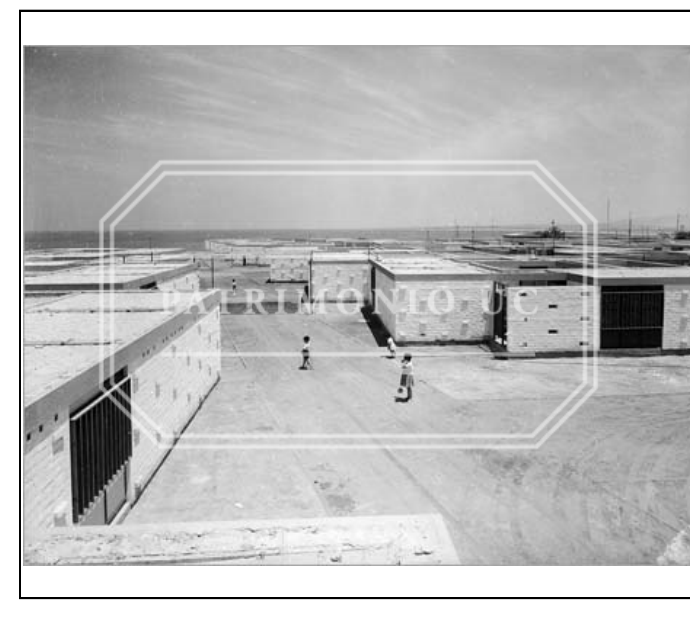

COLECCION	fondo documental rené combeau t.		
TIPO UNIDAD DOCUMENTAL	Negativo fotográfico	INVENTARIO	
CÓDIGO DE REFERENCIA	FRC - N02-0116	CÓDIGO ANTERIOR	
AUTOR / PRODUCTOR	Combeau T., René		
NOTA DE AUTOR / PRODUCTOR			
TÍTULO	Negativo de la Población Chinchorro		
NOTA DE TÍTULO			
LUGAR	Arica. I Región		
FECHA DOCUMENTAL	DÍA	MES	AÑO
ALCANCE Y CONTENIDO	Foto negativo de la Población Chinchorro (1955 - 1956). Perspectiva panorámica fachadas posteriores de casas y el mar. Nota: Publicada en el libro: Braun M., Ricardo. Bresciani - Valdés - Castillo - Huidobro. Buenos Aires : Instituto de Arte Americano e Investigaciones Estéticas, 1962. Publicada en el libro: Pérez O., Fernando. Bresciani Valdés Castillo Huidobro. Santiago : Ediciones ARQ, 2006. Nota: Seleccionada por Héctor Valdés Ph. para ser positivada y exhibida en la Bienal de Arquitectura 2002.		
IMPRESION			
FUENTE			
NOTAS SECUNDARIAS			
COPIAS	Copia en 35 mm. Documento con respaldo digital (enero 2006); y subido al Sitio Web del Archivo (abril 2014).		
ESTADO DE CONSERVACIÓN	Papel con ondulaciones.		
LENGUA / ESCRITURA	IDIOMA PRINCIPAL	IDIOMA SECUNDARIO	
SOPORTE / FORMATO	10 x 12.5 cm	CANTIDAD	1
DESCRIPTOR RELEVANTE	VIVIENDA SOCIAL		
CONTROL	AUTOR FICHA	Paloma Parrini R.	INGRESO 20 09 2000
	ACTUALIZACIÓN		FECHA