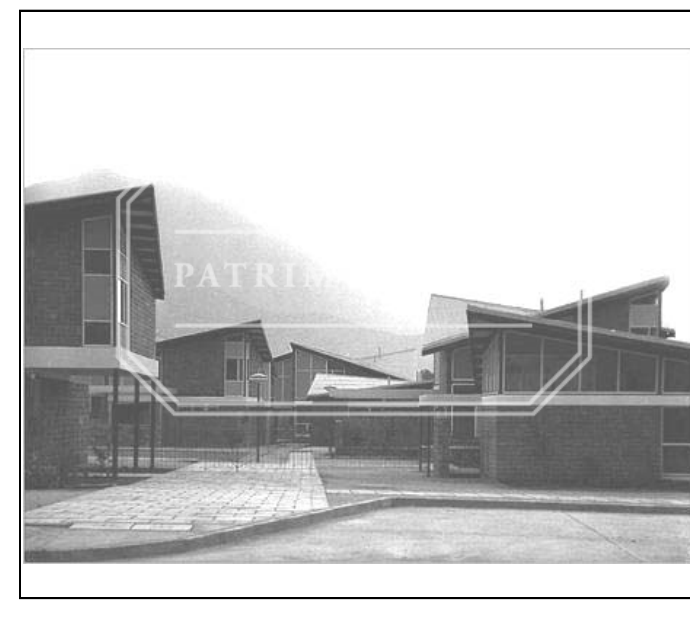

COLECCION	fondo documental rené combeau t.		
TIPO UNIDAD DOCUMENTAL	Negativo fotográfico	INVENTARIO	
CÓDIGO DE REFERENCIA	FRC - N02-0137	CÓDIGO ANTERIOR	
AUTOR / PRODUCTOR	Combeau T., René		
NOTA DE AUTOR / PRODUCTOR	Arquitectos: Bresciani B., Carlos / Valdés Ph., Héctor / Castillo V., Fernando / García - Huidobro G., Carlos		
TÍTULO	Negativo de la Villa Brasilia		
NOTA DE TÍTULO			
LUGAR	Av. Vitacura / Luis Carrera. Santiago		
FECHA DOCUMENTAL	DÍA	MES	AÑO 1963 - 1964
ALCANCE Y CONTENIDO	Foto negativo de la Villa Brasilia. Fachada conjunto de casas, con cerro al fondo. Nota: Contacto en FRC - F01-0018.		
IMPRESION			
FUENTE			
NOTAS SECUNDARIAS			
COPIAS	Documento digitalizado para el Sitio Web del Archivo (2002).		
ESTADO DE CONSERVACIÓN			
LENGUA / ESCRITURA	IDIOMA PRINCIPAL	IDIOMA SECUNDARIO	
SOPORTE / FORMATO	10 x 12.5 cm	CANTIDAD	1
DESCRIPTOR RELEVANTE			
CONTROL	AUTOR FICHA	Paloma Parrini R.	INGRESO 20 09 2000
	ACTUALIZACIÓN	Paloma Parrini R.	FECHA 16 04 2014

Negativo fotográfico FRC - N02-0137