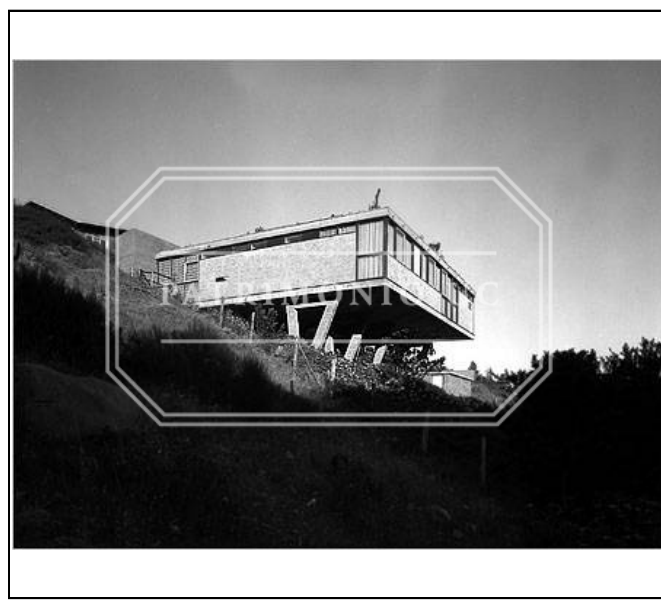

COLECCION	fondo documental rené combeau t.		
TIPO UNIDAD DOCUMENTAL	Negativo fotográfico	INVENTARIO	
CÓDIGO DE REFERENCIA	FRC - N02-0226	CÓDIGO ANTERIOR	
AUTOR / PRODUCTOR	Combeau T., René		
NOTA DE AUTOR / PRODUCTOR	Arquitectos: Bresciani B., Carlos / Valdés Ph., Héctor / Castillo V., Fernando / García - Huidobro G., Carlos		
TÍTULO	Negativo de la Casa Santos		
NOTA DE TÍTULO			
LUGAR	Papudo. V Región		
FECHA DOCUMENTAL	DÍA	MES	AÑO
		10	1962
ALCANCE Y CONTENIDO	Foto negativo de la casa de don Guillermo Santos. Vista desde abajo, suspendida sobre pilotes. <b>Nota:</b> Seleccionada por Héctor Valdés Ph. para ser positivada y exhibida en la Bienal de Arquitectura 2002. Contacto en FRC - F01-0043.		
IMPRESION			
FUENTE			
NOTAS SECUNDARIAS			
COPIAS	Copia en 35 mm. Documento <b>digitalizado</b> para el Sitio Web del Archivo (2002). Documento con <b>respaldo digital</b> (2004; enero 2006).		
ESTADO DE CONSERVACIÓN	Papel con ondulaciones.		
LENGUA / ESCRITURA	IDIOMA PRINCIPAL	IDIOMA SECUNDARIO	
SOPORTE / FORMATO	10 x 12.5 cm	CANTIDAD	1
DESCRIPTOR RELEVANTE			
CONTROL	AUTOR FICHA	INGRESO	
	Paloma Parrini R.	21 09 2000	
	ACTUALIZACIÓN	FECHA	
	Paloma Parrini R.	16 04 2014	

Negativo fotográfico FRC - N02-0226