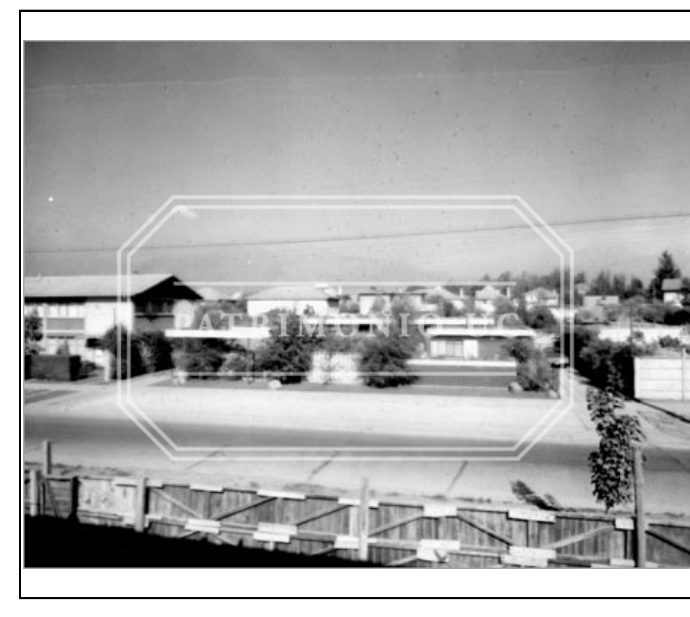

<b>COLECCION</b>	fondo documental rené combeau t.		
<b>TIPO UNIDAD DOCUMENTAL</b>	Negativo fotográfico	<b>INVENTARIO</b>	
<b>CÓDIGO DE REFERENCIA</b>	FRC - N02-0264	<b>CÓDIGO ANTERIOR</b>	
<b>AUTOR / PRODUCTOR</b>	Combeau T., René		
<b>NOTA DE AUTOR / PRODUCTOR</b>	Arquitectos: Bresciani B., Carlos / Valdés Ph., Héctor / Castillo V., Fernando / García - Huidobro G., Carlos		
<b>TÍTULO</b>	Negativo de casa no identificada		
<b>NOTA DE TÍTULO</b>			
<b>LUGAR</b>			
<b>FECHA DOCUMENTAL</b>	DÍA	MES	AÑO
<b>ALCANCE Y CONTENIDO</b>	Foto negativo de una casa no identificada. Perspectivas panorámicas de casas. <b>Nota:</b> En sobre original "Casas Papudo - Stgo".		
<b>IMPRESION</b>			
<b>FUENTE</b>			
<b>NOTAS SECUNDARIAS</b>			
<b>COPIAS</b>	Documento con respaldo digital (2004); y subido al Sitio Web del Archivo (2005).		
<b>ESTADO DE CONSERVACIÓN</b>			
<b>LENGUA / ESCRITURA</b>	IDIOMA PRINCIPAL	IDIOMA SECUNDARIO	
<b>SOPORTE / FORMATO</b>	10 x 12.5 cm	<b>CANTIDAD</b>	1
<b>DESCRIPTOR RELEVANTE</b>			
<b>CONTROL</b>	AUTOR FICHA	Paloma Parrini R.	INGRESO 22 09 2000
	ACTUALIZACIÓN		FECHA

Negativo fotográfico FRC - N02-0264