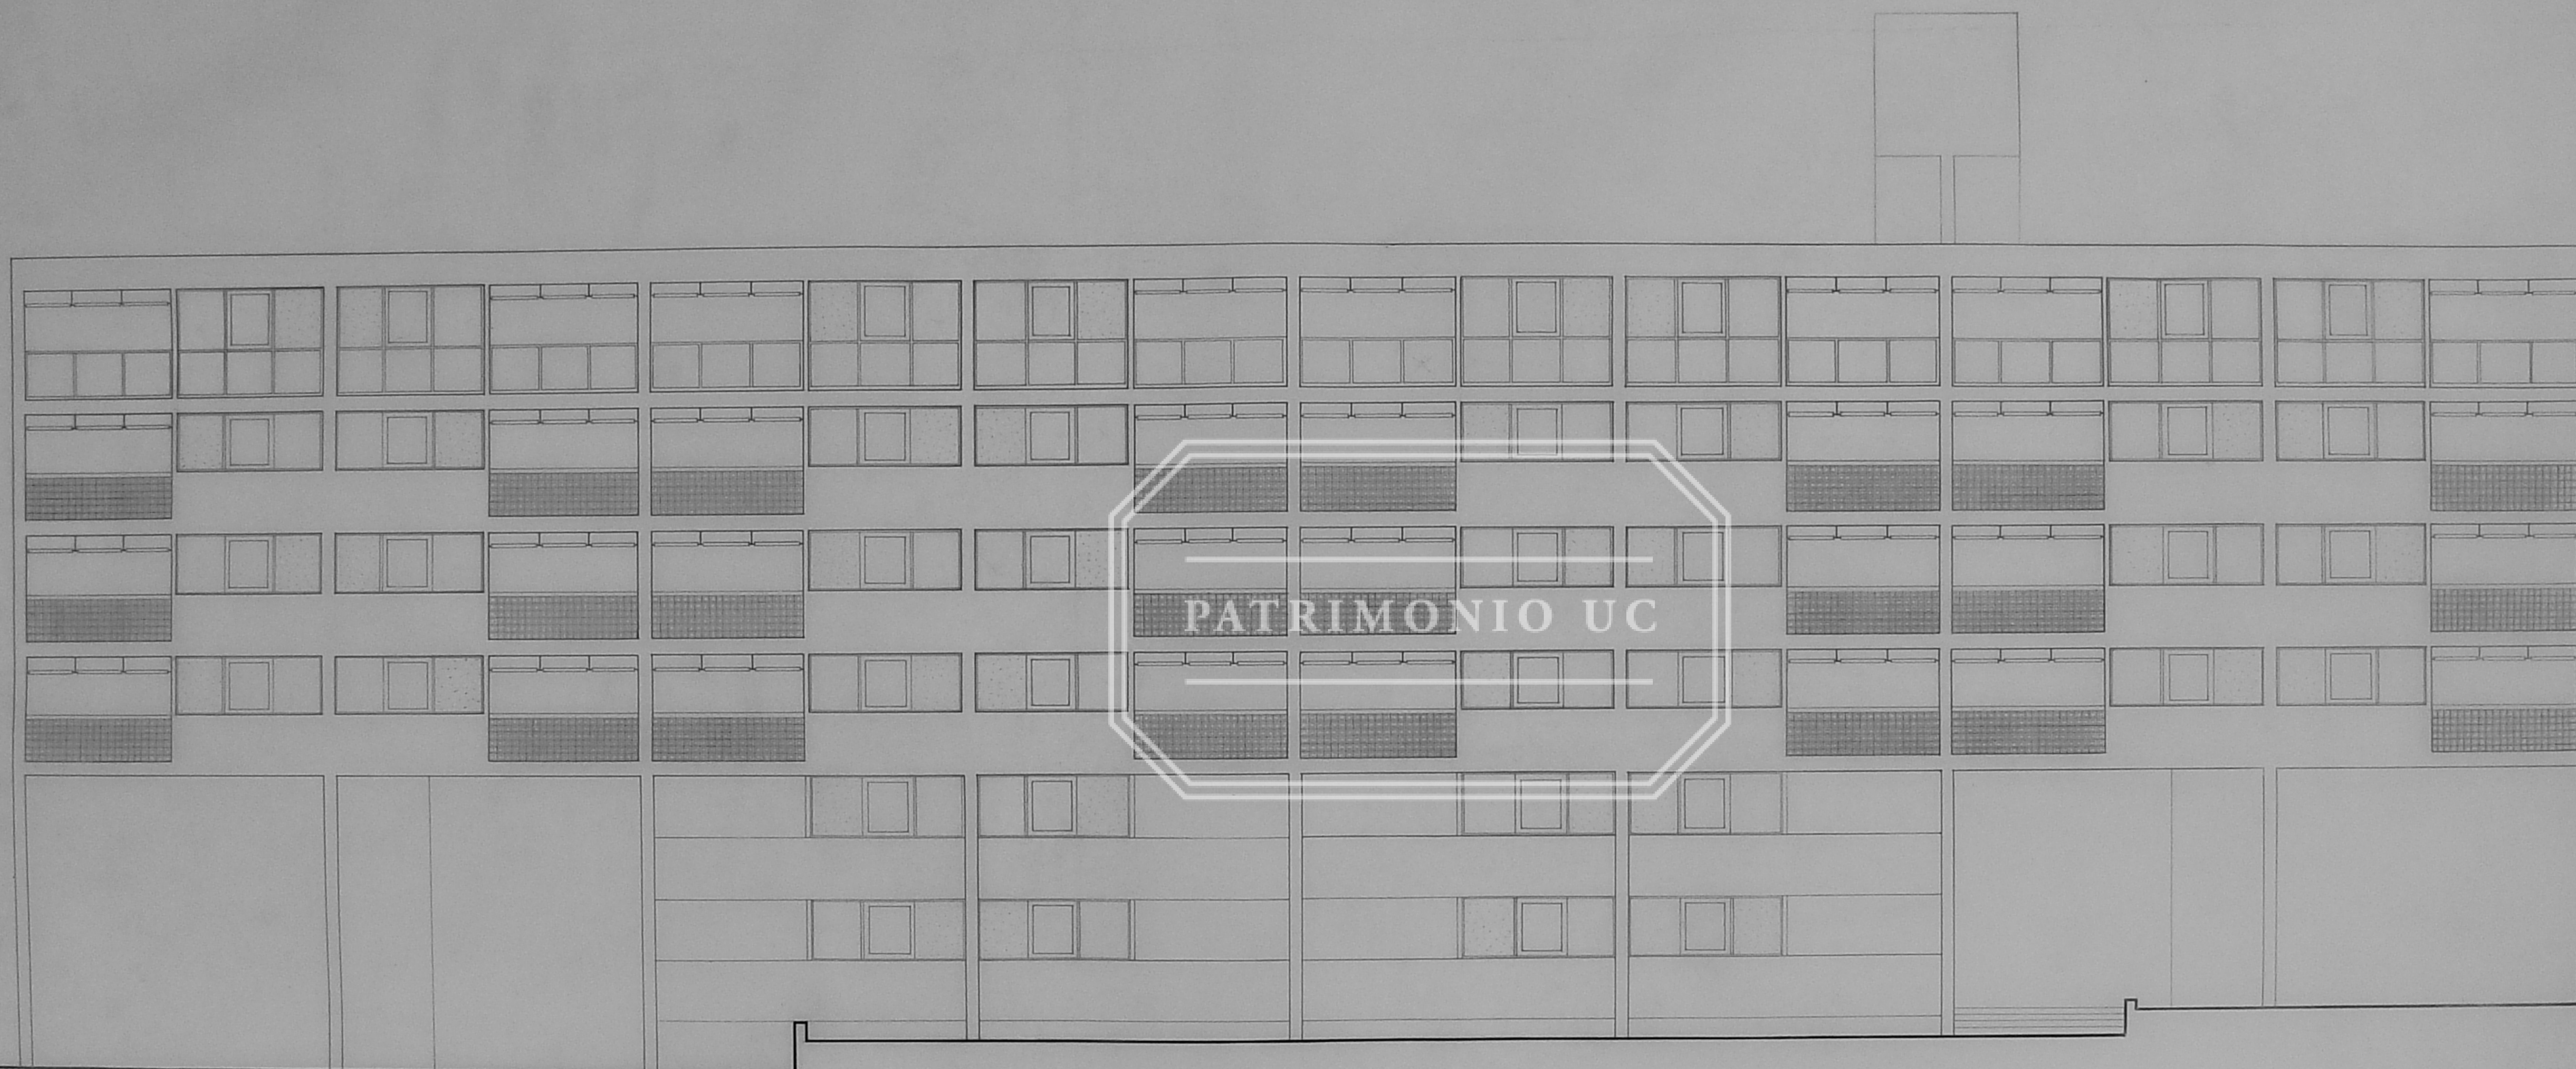

C H I D E M

FACHADA PONIENTE  
BLOQUES 1, 2, 3 y 4

FACHADA PONIENTE

fecha: 8-V-57  
escala: 1:50

**S**ociedad **M**odernizadora de **A**rica

CONJUNTO HABITACIONAL ESTADIO MUNICIPAL

bloques 1 a 4 - fachada

empresa constructora:  
VALDIVIESO VERGARA Y CIA.

arquitectos:  
C. BRESCIANI H. VALDES F. CASTILLO C. HUIGOBRO A. URZUA

18