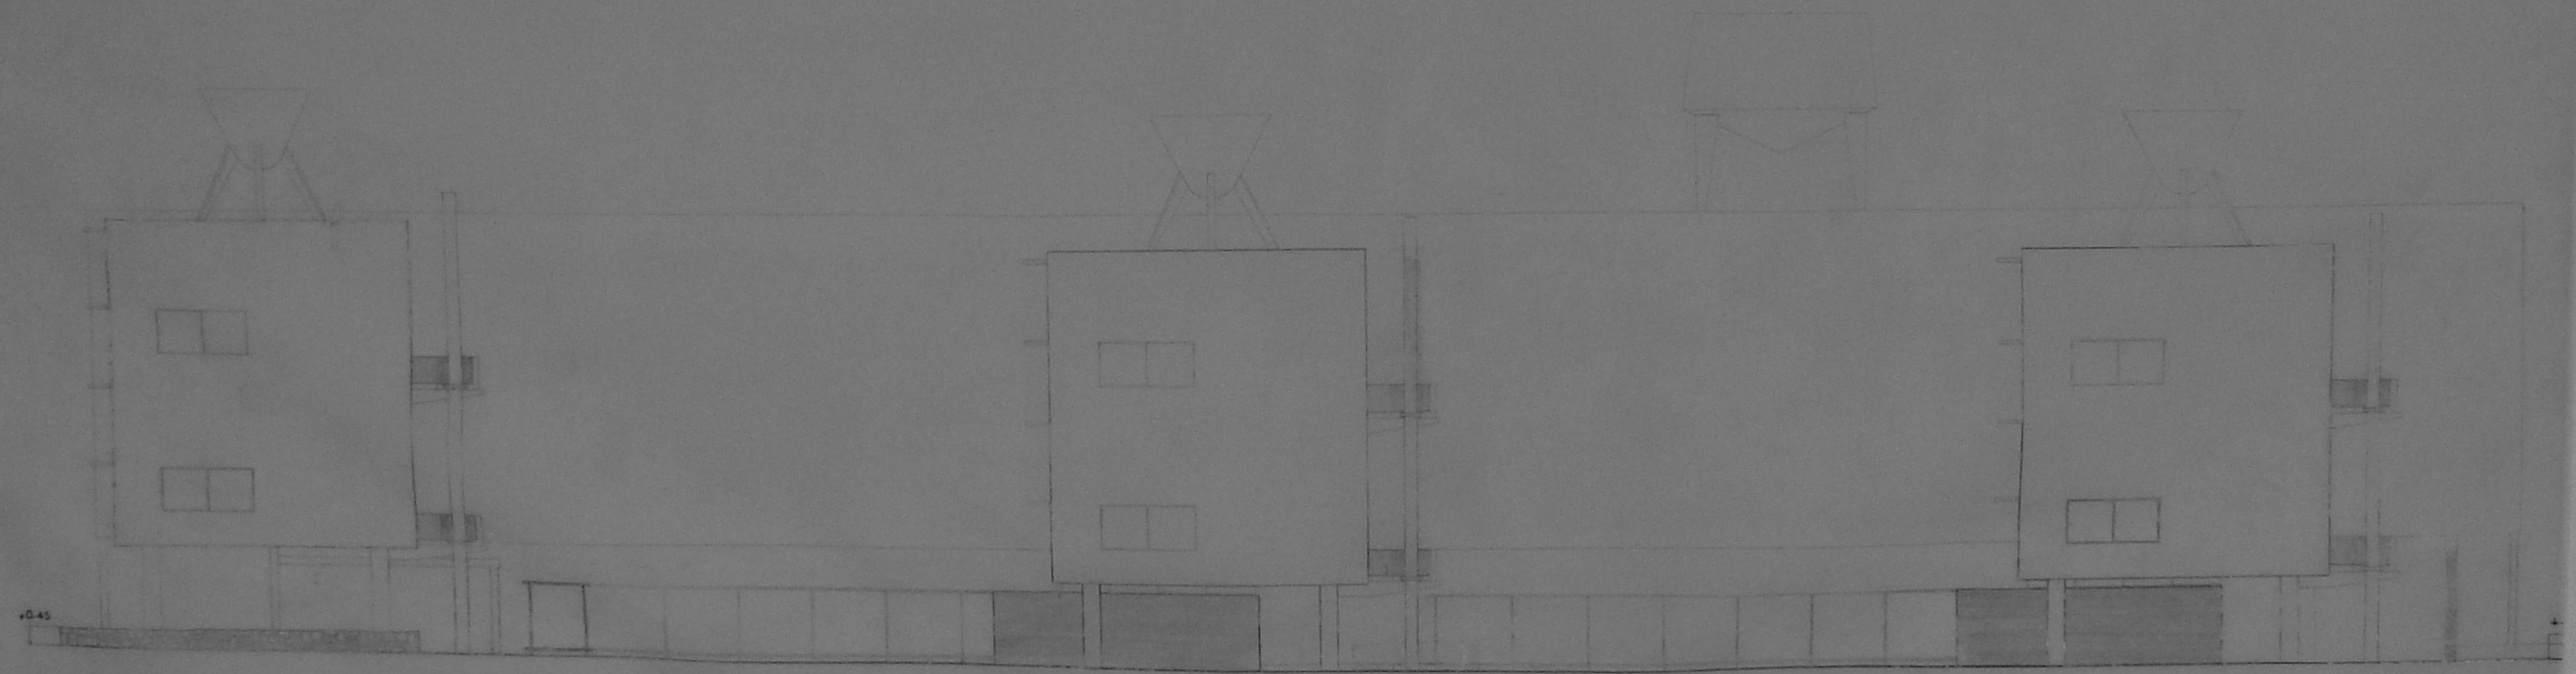

CORTE SUR NORTE C C'

FACHADA GENERAL PONIENTE AV VIEL

INTO RESIDENCIAL AV MATTÁ

PROPIEDAD DE LA CAJA DE PREVISION DE LA C. N. DE A.

CORTES GENERALES

H. VALDES F. CASTILLO C. HUIDOBRO C. BRESCIANI J. A. BRAVO
arquitectos

ESCALA 1:50
FECHA 2-VI-56
UBICACION AV MATTÁ AV VIEL