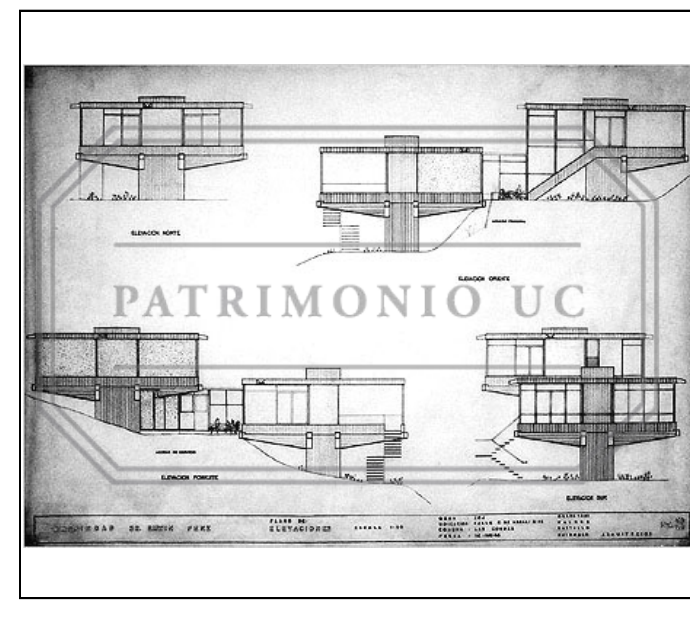

COLECCION	fondo documental bresciani - valdés - castillo - huidobro		
TIPO UNIDAD DOCUMENTAL	Plano	INVENTARIO	
CÓDIGO DE REFERENCIA	FBVCH - PLr197-0035	CÓDIGO ANTERIOR	
AUTOR / PRODUCTOR	Bresciani B., Carlos / Valdés Ph., Héctor / Castillo V., Fernando / García - Huidobro G., Carlos		
NOTA DE AUTOR / PRODUCTOR			
TÍTULO	Proyecto CASA ERWIN FENZ		
NOTA DE TÍTULO	Casa habitación		
LUGAR	C. de Abelly 3112. Cerro San Luis. Las Condes. Santiago		
FECHA DOCUMENTAL	DÍA	MES	AÑO 1965
ALCANCE Y CONTENIDO	<p>Planos originales de: Planta y cortes del terreno - Plantas generales - Elevaciones - Cortes, detalle tipo muros - Planta de techos, detalles y gárgola - Planta escalera - Detalles escalera interior - Detalle escalera.</p>		
IMPRESION			
FUENTE			
NOTAS SECUNDARIAS			
COPIAS	Algunas láminas con respaldo digital (2004; enero 2007); y subidas al Sitio Web del Archivo (2005).		
ESTADO DE CONSERVACIÓN	Láminas con roturas, bordes deteriorados y marcas de cinta adhesiva.		
LENGUA / ESCRITURA	IDIOMA PRINCIPAL	Español	
	IDIOMA SECUNDARIO		
SOPORTE / FORMATO	Pliego	CANTIDAD	8
DESCRIPTOR RELEVANTE			
CONTROL	AUTOR FICHA	Paloma Parrini R.	INGRESO 02 10 2003
	ACTUALIZACIÓN		FECHA

Plano

FBVCH - PLr197-0035