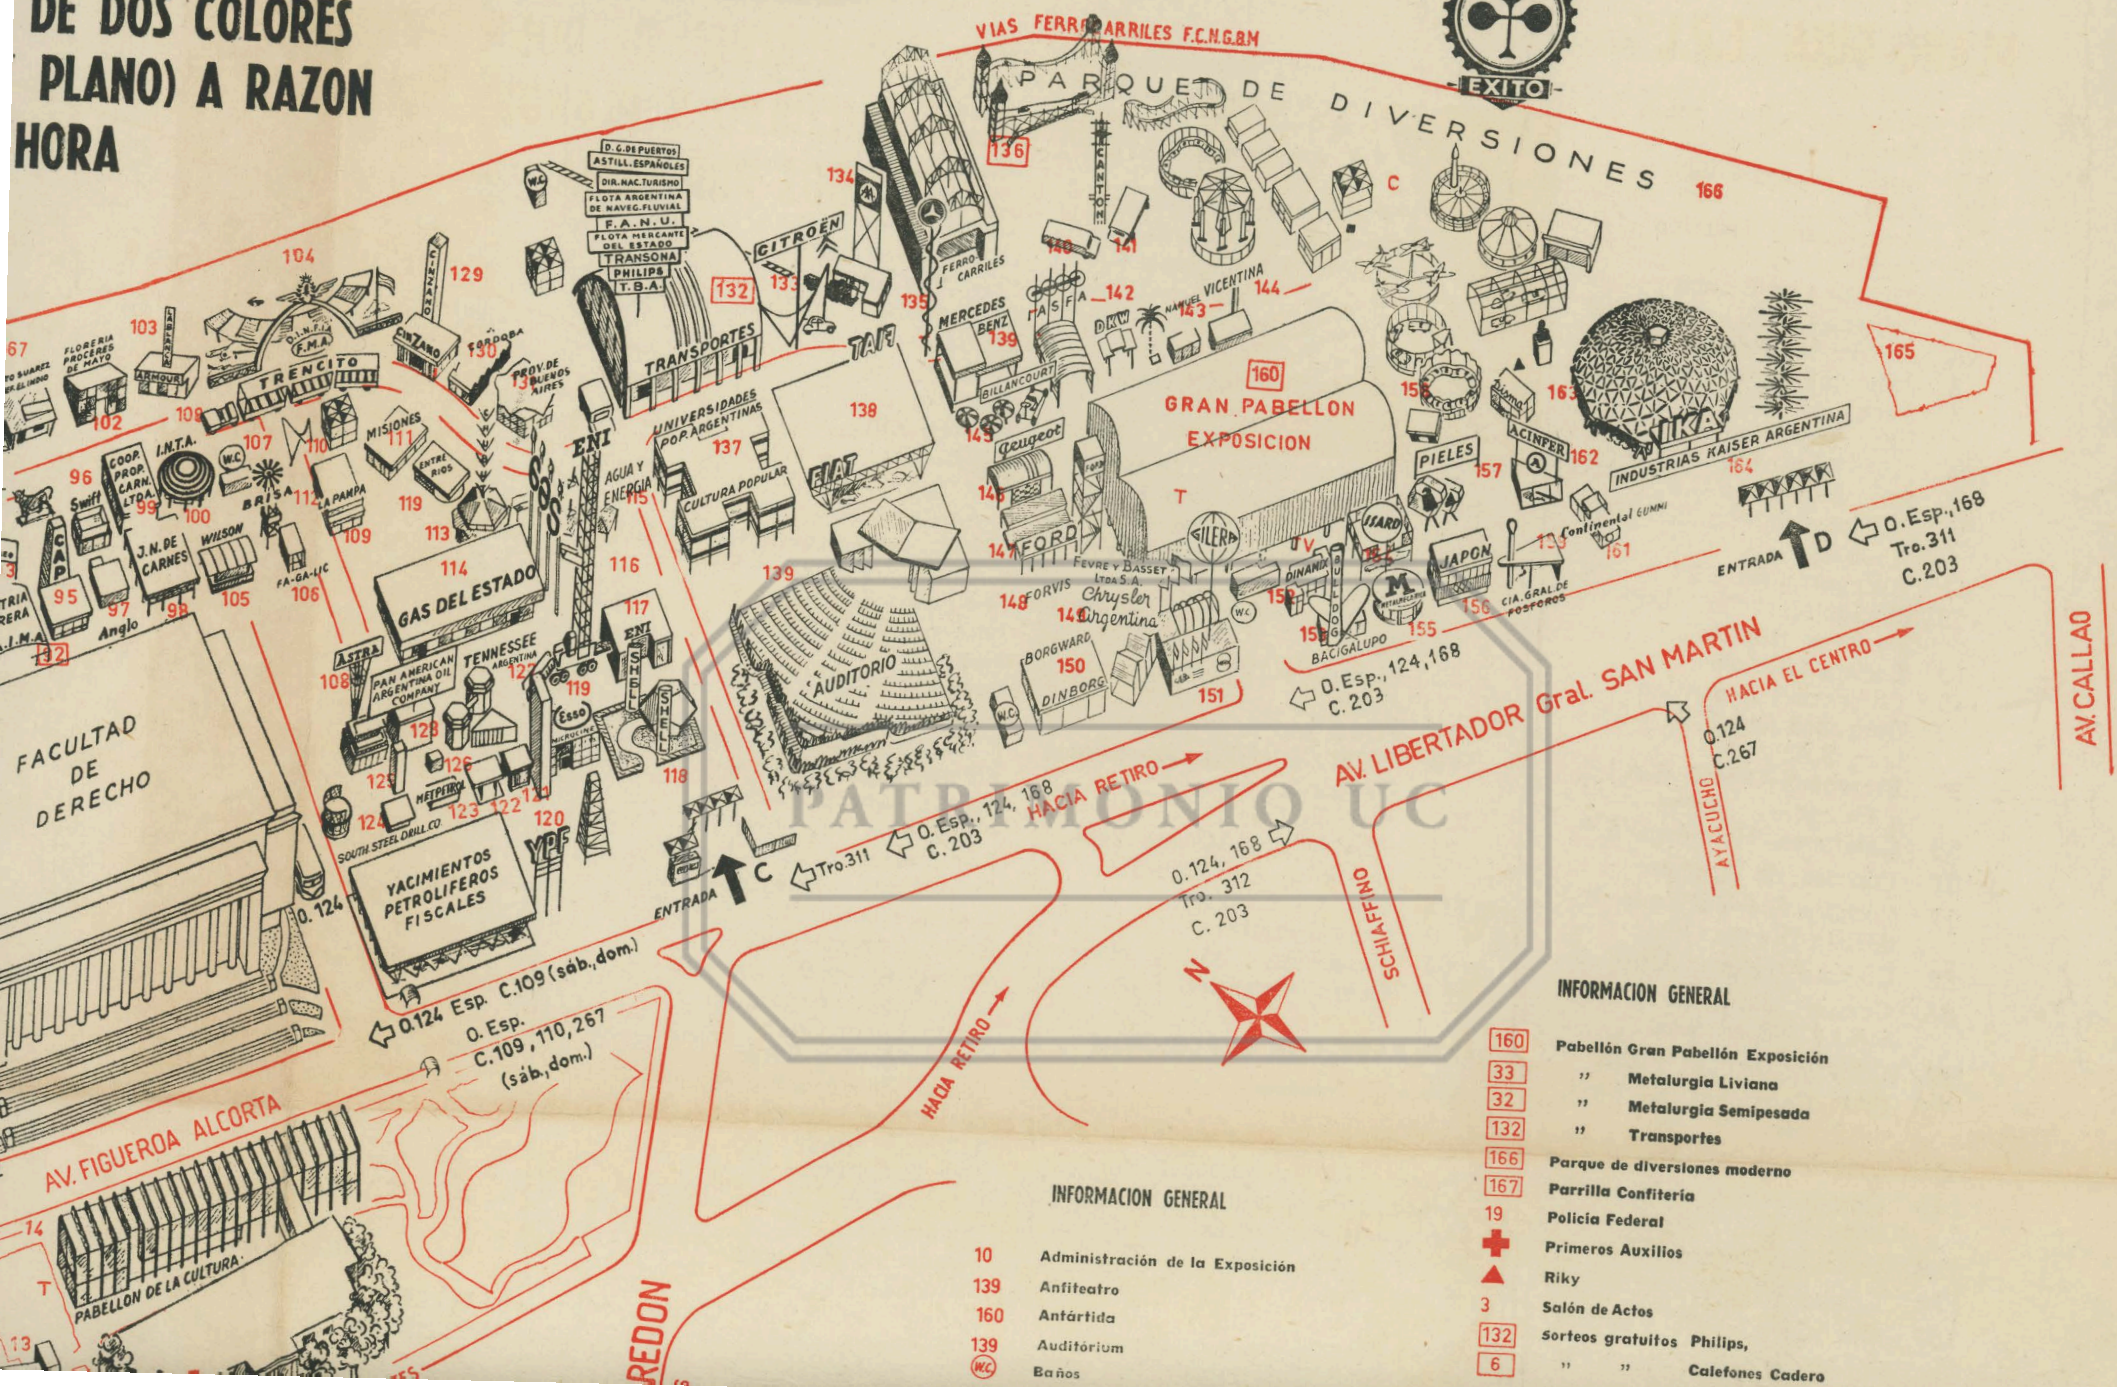

S.A., GARAY 125, BUENOS AIRES, EN SU STAND DE LA METALURGIA LIVIANA Nº 33) CON MAQUINA DE DOS COLORES (PLANO) A RAZON DE UNA HORAS

INFORMACION GENERAL

- 160 Pabellón Gran Pabellón Exposición
- 33 " Metalurgia Liviana
- 32 " Metalurgia Semipesada
- 132 " Transportes
- 166 Parque de diversiones moderno
- 167 Parrilla Confitería
- 19 Policía Federal
- + Primeros Auxilios
- ▲ Riky
- 3 Salón de Actos
- 132 sorteos gratuitos Philips,
- 6 " " Calefones Cadere

INFORMACION GENERAL

- 10 Administración de la Exposición
- 139 Anfiteatro
- 160 Antártida
- 139 Auditorium
- WC Baños

AV. FIGUEROA ALCORTA

AV. LIBERTADOR Gral. SAN MARTIN

AV. CALLAO

Q. 124 Esp. C.109 (sáb, dom.)
Q. Esp. C.109, 110, 267 (sáb, dom.)