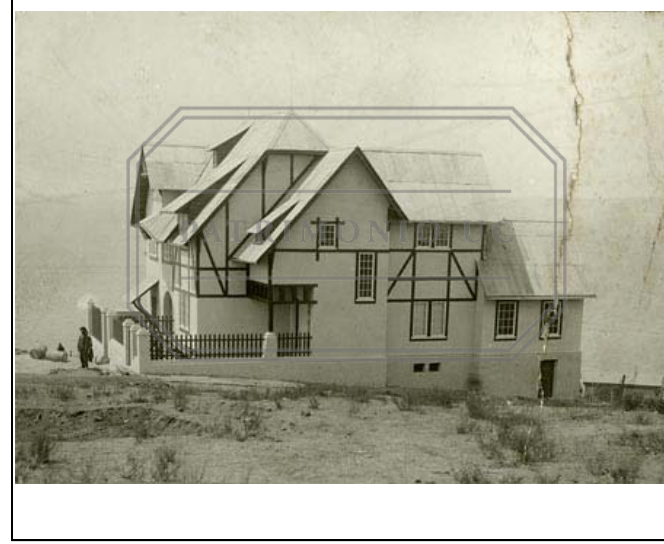

COLECCION	fondo documental josué smith solar		
TIPO UNIDAD DOCUMENTAL	Fotografía b/n	INVENTARIO	
CÓDIGO DE REFERENCIA	FJSS - F05-0024	CÓDIGO ANTERIOR	
AUTOR / PRODUCTOR			
NOTA DE AUTOR / PRODUCTOR	Arquitecto: Smith Solar, Josué		
TÍTULO	Fotografía de la casa de don Ignacio Infante		
NOTA DE TÍTULO	Casa habitación. Número 23		
LUGAR	Recreo. V Región		
FECHA DOCUMENTAL	DÍA	MES	AÑO 1910
ALCANCE Y CONTENIDO	Fotografía de la fachada lateral de la casa de don Ignacio Infante. Al fondo se aprecia el mar. Nota: Datos descriptivos extraídos del libro: Pérez de Arce A., Mario. Josué Smith Solar. Un arquitecto chileno del 900. Santiago, Chile : Ediciones ARQ, UC, 1993; y del fichaje de la alumna Carolina Achurra G. (c.1998).		
IMPRESION			
FUENTE			
NOTAS SECUNDARIAS			
COPIAS	Con respaldo en diapositiva (0008-014.01); y respaldo digital (diciembre 2009); y subida al Sitio Web del Archivo (2009).		
ESTADO DE CONSERVACIÓN	Montada en cartón. Con rotura y manchas.		
LENGUA / ESCRITURA	IDIOMA PRINCIPAL	IDIOMA SECUNDARIO	
SOPORTE / FORMATO	12 x 15 cm	CANTIDAD	1
DESCRIPTOR RELEVANTE			
CONTROL	AUTOR FICHA	Paloma Parrini R.	INGRESO 18 11 1999
	ACTUALIZACIÓN	Paloma Parrini R.	FECHA 13 05 2014