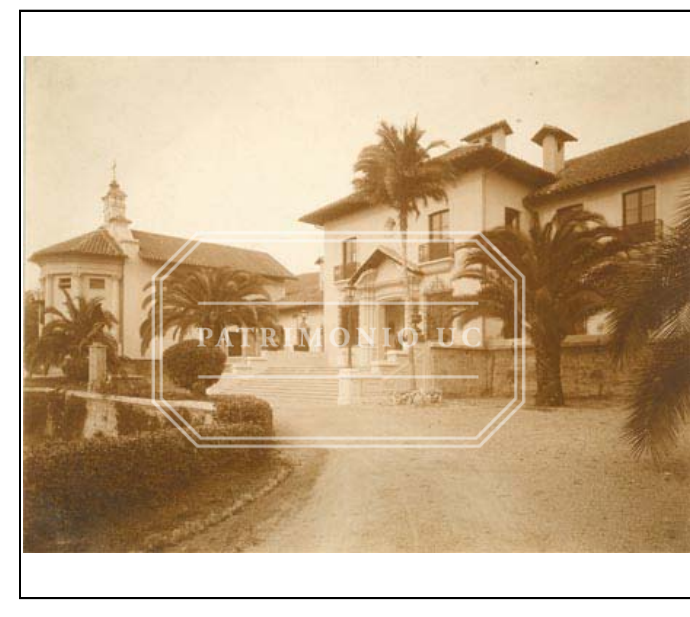

COLECCION	fondo documental josué smith solar		
TIPO UNIDAD DOCUMENTAL	Fotografía b/n	INVENTARIO	
CÓDIGO DE REFERENCIA	FJSS - F05-0069	CÓDIGO ANTERIOR	
AUTOR / PRODUCTOR			
NOTA DE AUTOR / PRODUCTOR	Arquitecto: Smith Solar, Josué		
TÍTULO	Fotografía del Parque Hacienda San Isidro		
NOTA DE TÍTULO	Número 68		
LUGAR	Quillota		
FECHA DOCUMENTAL	DÍA	MES	AÑO 1928
ALCANCE Y CONTENIDO	<p>Fotografía detalle de fachada y acceso principal, casa Parque Hacienda San Isidro. Remodelada por el arquitecto.</p> <p>Nota: Actual Escuela de Caballería de Quillota. Datos descriptivos extraídos del libro: Pérez de Arce A., Mario. Josué Smith Solar. Un arquitecto chileno del 900. Santiago, Chile : Ediciones ARQ, UC, 1993; y del fichaje de la alumna Carolina Achurra G. (c.1998).</p>		
IMPRESION			
FUENTE			
NOTAS SECUNDARIAS			
COPIAS	Con respaldo en diapositiva (0008-038.01); y respaldo digital (diciembre 2009); y subida al Sitio Web del Archivo (2009).		
ESTADO DE CONSERVACIÓN	Tono sepia.		
LENGUA / ESCRITURA	IDIOMA PRINCIPAL	IDIOMA SECUNDARIO	
SOPORTE / FORMATO	17 x 23 cm	CANTIDAD	1
DESCRIPTOR RELEVANTE			
CONTROL	AUTOR FICHA	Paloma Parrini R.	INGRESO 22 11 1999
	ACTUALIZACIÓN	Paloma Parrini R.	FECHA 13 05 2014

Fotografía b/n FJSS - F05-0069