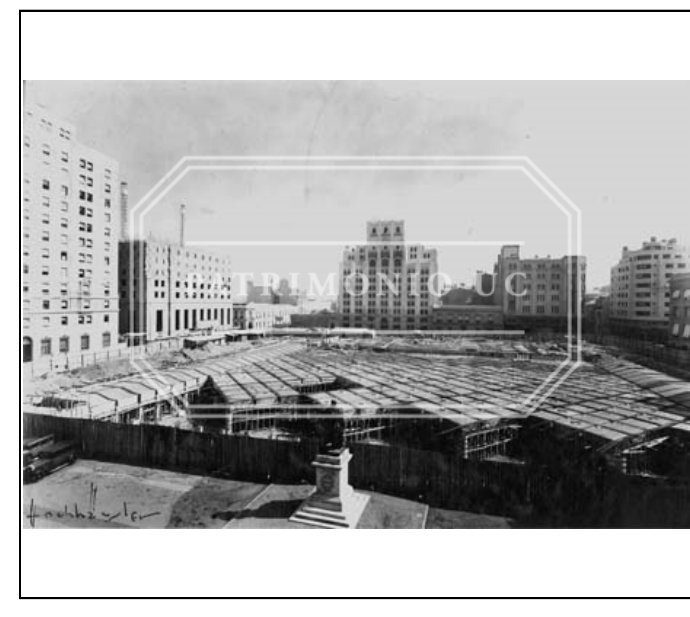

<b>COLECCION</b>	fondo documental josué smith solar		
<b>TIPO UNIDAD DOCUMENTAL</b>	Fotografía b/n	<b>INVENTARIO</b>	
<b>CÓDIGO DE REFERENCIA</b>	FJSS - F05-0076	<b>CÓDIGO ANTERIOR</b>	
<b>AUTOR / PRODUCTOR</b>	Hochhausler, Ignacio		
<b>NOTA DE AUTOR / PRODUCTOR</b>	Arquitecto: Smith Solar, Josué		
<b>TÍTULO</b>	Fotografía de la Plaza de la Constitución y el Hotel Carrera		
<b>NOTA DE TÍTULO</b>	Número 75		
<b>LUGAR</b>	Santiago		
<b>FECHA DOCUMENTAL</b>	DÍA	MES	AÑO 1934
<b>ALCANCE Y CONTENIDO</b>	<p>Fotografía con perspectiva panorámica de la Plaza de la Constitución y el Hotel Carrera (Barrio Cívico), ambos en construcción.</p> <p><b>Nota:</b> Datos descriptivos extraídos del libro: Pérez de Arce A., Mario. Josué Smith Solar. Un arquitecto chileno del 900. Santiago, Chile : Ediciones ARQ, UC, 1993; y del fichaje de la alumna Carolina Achurra G. (c.1998).</p>		
<b>IMPRESION</b>			
<b>FUENTE</b>			
<b>NOTAS SECUNDARIAS</b>			
<b>COPIAS</b>	Con respaldo en diapositiva (0008-041); con respaldo digital (julio 2009).; y subido al Sitio Web del Archivo (2009).		
<b>ESTADO DE CONSERVACIÓN</b>			
<b>LENGUA / ESCRITURA</b>	IDIOMA PRINCIPAL	IDIOMA SECUNDARIO	
<b>SOPORTE / FORMATO</b>	15 x 22 cm	<b>CANTIDAD</b>	1
<b>DESCRIPTOR RELEVANTE</b>	BARRIO CÍVICO (SANTIAGO) COMUNA DE SANTIAGO		
<b>CONTROL</b>	AUTOR FICHA	Paloma Parrini R.	INGRESO 22 11 1999
	ACTUALIZACIÓN	Paloma Parrini R.	FECHA 13 05 2014