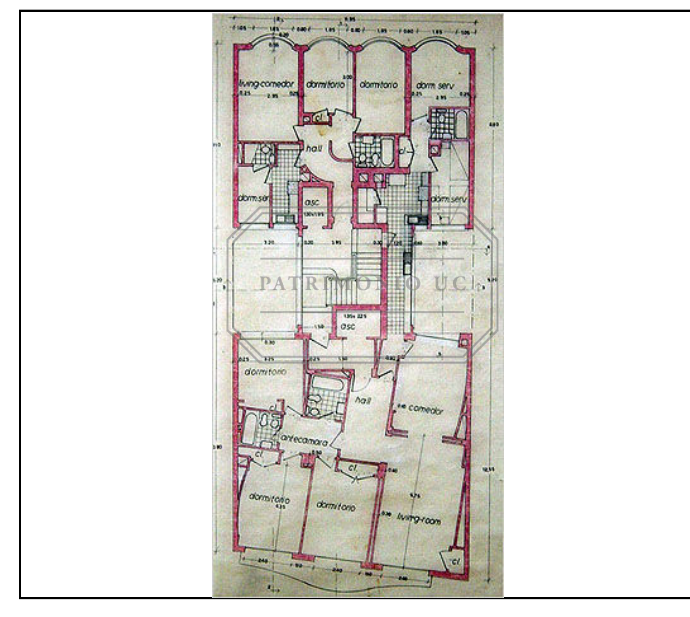

COLECCION	fondo documental león prieto c.		
TIPO UNIDAD DOCUMENTAL	Plano	INVENTARIO	
CÓDIGO DE REFERENCIA	FLP - PLr090-0086	CÓDIGO ANTERIOR	
AUTOR / PRODUCTOR	Prieto C., León		
NOTA DE AUTOR / PRODUCTOR			
TÍTULO	Proyecto EDIFICIO ISMAEL VALDÉS VERGARA		
NOTA DE TÍTULO			
LUGAR	Ismael Valdés Vergara 336. Santiago		
FECHA DOCUMENTAL	DÍA	MES	AÑO 1979
ALCANCE Y CONTENIDO	<p>Planos originales de: Planta piso tipo 4o p., 6o p. y 7o p. - Planta piso zócalo - Planta 2o p. - Planta 3o p. - Planta 5o p. - Planta 6o p. - Planta 7o p. - Planta 8o p. - Planta 9o p. - Planta futura modificación duplex 8o y 9o p.</p>		
IMPRESION			
FUENTE			
NOTAS SECUNDARIAS			
COPIAS	Algunas láminas digitalizadas para el Sitio Web del Archivo (2002).		
ESTADO DE CONSERVACIÓN	Láminas con roturas, bordes deteriorados y marcas de cinta adhesiva.		
LENGUA / ESCRITURA	IDIOMA PRINCIPAL	Español	
	IDIOMA SECUNDARIO		
SOPORTE / FORMATO	Lámina	CANTIDAD	13
DESCRIPTOR RELEVANTE			
CONTROL	AUTOR FICHA	Paloma Parrini R.	INGRESO 29 08 2002
	ACTUALIZACIÓN	FECHA	

Plano

FLP - PLr090-0086