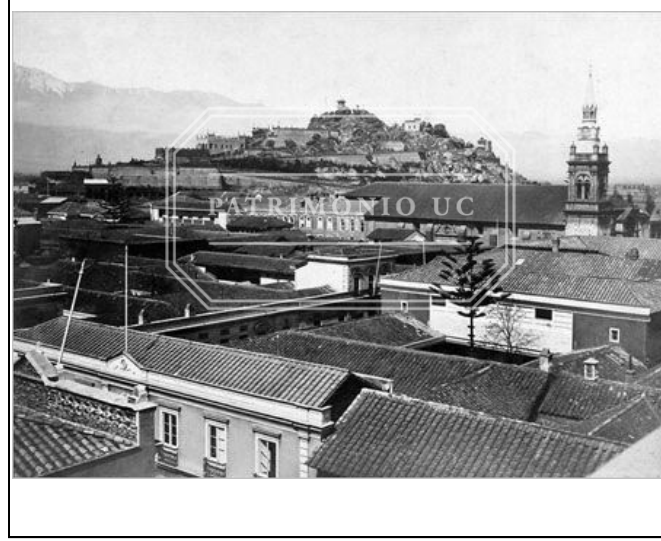

IMAGENNÚMERO fvm 0001

COLECCION	fondo documental vicuña mackenna		
TIPO UNIDAD DOCUMENTAL	Negativo fotográfico	INVENTARIO	
CÓDIGO DE REFERENCIA	FVM - N02-0001	CÓDIGO ANTERIOR	
AUTOR / PRODUCTOR	Garreaud y Compañía		
NOTA DE AUTOR / PRODUCTOR			
TÍTULO	Negativo del Cerro Santa Lucía		
NOTA DE TÍTULO	1		
LUGAR	Santiago		
FECHA DOCUMENTAL	DÍA	MES	AÑO
ALCANCE Y CONTENIDO	<p>Reproducción en negativo de la foto titulada "Vista jeneral del Santa Lucía", tomada por Ilonka Csillag del "Álbum del Santa Lucía", de Benjamín Vicuña Mackenna, año 1874.</p> <p><b>Nota:</b> Datos descriptivos extraídos del libro: Pérez de Arce A., Rodrigo, La montaña mágica / El Cerro Santa Lucía y la ciudad de Santiago. Santiago, Chile : Pontificia Universidad Católica de Chile. Escuela de Arquitectura, 1993.</p>		
IMPRESION			
FUENTE			
NOTAS SECUNDARIAS			
COPIAS	Documento digitalizado para el Sitio Web del Archivo (2002).		
ESTADO DE CONSERVACIÓN			
LENGUA / ESCRITURA	IDIOMA PRINCIPAL	IDIOMA SECUNDARIO	
SOPORTE / FORMATO	6 x 6 cm	CANTIDAD	1
DESCRIPTOR RELEVANTE	COMUNA DE SANTIAGO		
CONTROL	AUTOR FICHA	INGRESO	
	Paloma Parrini R.	11 11 1999	
	ACTUALIZACIÓN	FECHA	
	H.Torrent S. / P. Parrini R.	080100	