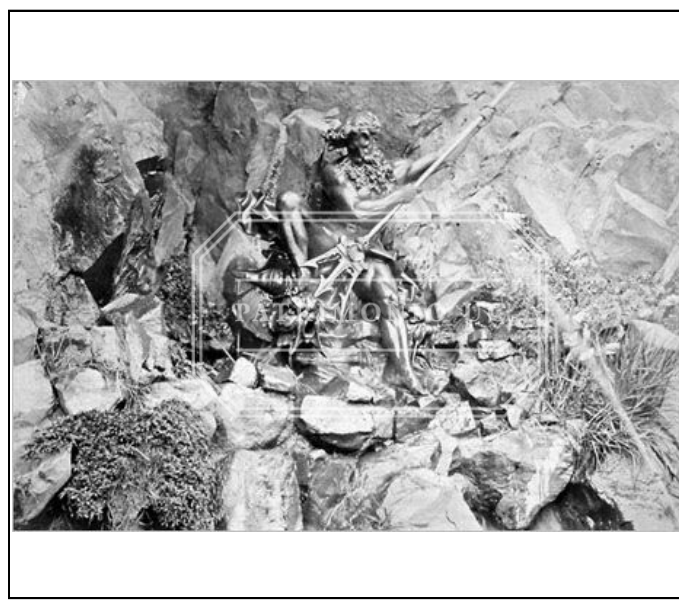

COLECCION	fondo documental vicuña mackenna		
TIPO UNIDAD DOCUMENTAL	Negativo fotográfico	INVENTARIO	
CÓDIGO DE REFERENCIA	FVM - N02-0012	CÓDIGO ANTERIOR	
AUTOR / PRODUCTOR	Garreaud y Compañía		
NOTA DE AUTOR / PRODUCTOR			
TÍTULO	Negativo del Cerro Santa Lucía		
NOTA DE TÍTULO	12		
LUGAR	Santiago		
FECHA DOCUMENTAL	DÍA	MES	AÑO
ALCANCE Y CONTENIDO	Reproducción en negativo de la foto titulada "La gruta de Neptuno", tomada por Ilonka Csillag del "Álbum del Santa Lucía", de Benjamín Vicuña Mackenna, año 1874. Nota: Datos descriptivos extraídos del libro: Pérez de Arce A., Rodrigo, La montaña mágica / El Cerro Santa Lucía y la ciudad de Santiago. Santiago, Chile : Pontificia Universidad Católica de Chile. Escuela de Arquitectura, 1993.		
IMPRESION			
FUENTE			
NOTAS SECUNDARIAS			
COPIAS	Documento digitalizado para el Sitio Web del Archivo (2002).		
ESTADO DE CONSERVACIÓN			
LENGUA / ESCRITURA	IDIOMA PRINCIPAL		IDIOMA SECUNDARIO
SOPORTE / FORMATO	6 x 6 cm	CANTIDAD	1
DESCRIPTOR RELEVANTE	COMUNA DE SANTIAGO		
CONTROL	AUTOR FICHA	Paloma Parrini R.	INGRESO 11 11 1999
	ACTUALIZACIÓN	H.Torrent S. / P. Parrini R.	FECHA 080100