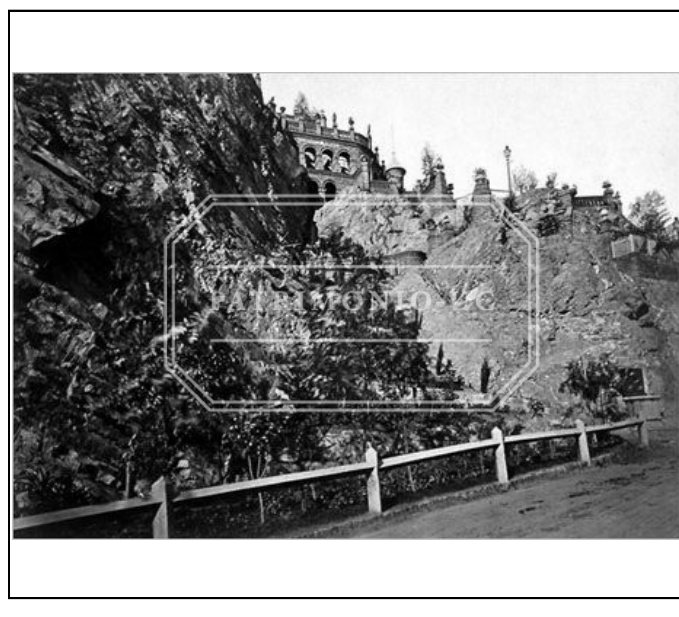

COLECCION	fondo documental vicuña mackenna		
TIPO UNIDAD DOCUMENTAL	Negativo fotográfico	INVENTARIO	
CÓDIGO DE REFERENCIA	FVM - N02-0015	CÓDIGO ANTERIOR	
AUTOR / PRODUCTOR	Garreaud y Compañía		
NOTA DE AUTOR / PRODUCTOR			
TÍTULO	Negativo del Cerro Santa Lucía		
NOTA DE TÍTULO	15		
LUGAR	Santiago		
FECHA DOCUMENTAL	DÍA	MES	AÑO
ALCANCE Y CONTENIDO	<p>Reproducción en negativo de la foto titulada "La quebrada del pinal", tomada por Ilonka Csillag del "Álbum del Santa Lucía", de Benjamín Vicuña Mackenna, año 1874.</p> <p>Nota: Datos descriptivos extraídos del libro: Pérez de Arce A., Rodrigo, La montaña mágica / El Cerro Santa Lucía y la ciudad de Santiago. Santiago, Chile : Pontificia Universidad Católica de Chile. Escuela de Arquitectura, 1993.</p>		
IMPRESION			
FUENTE			
NOTAS SECUNDARIAS			
COPIAS	Documento digitalizado para el Sitio Web del Archivo (2002).		
ESTADO DE CONSERVACIÓN			
LENGUA / ESCRITURA	IDIOMA PRINCIPAL		IDIOMA SECUNDARIO
SOPORTE / FORMATO	6 x 6 cm	CANTIDAD	1
DESCRIPTOR RELEVANTE	COMUNA DE SANTIAGO		
CONTROL	AUTOR FICHA	Paloma Parrini R.	INGRESO 11 11 1999
	ACTUALIZACIÓN	H.Torrent S. / P. Parrini R.	FECHA 080100