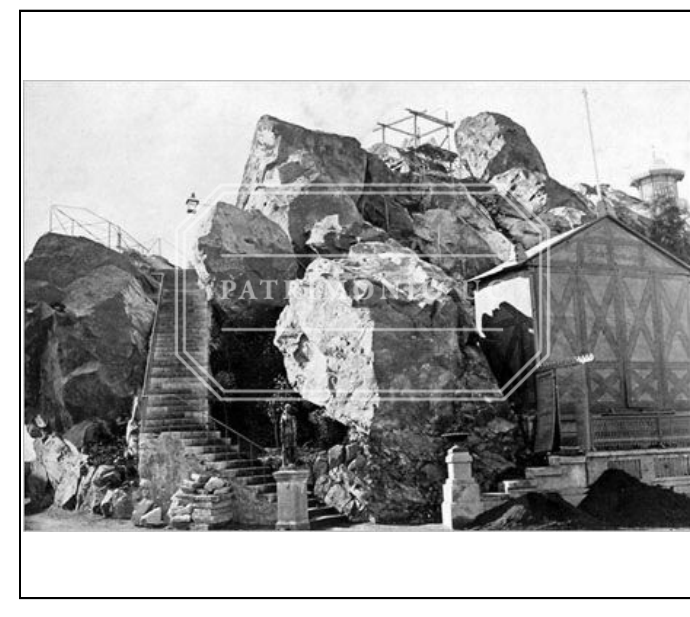

<b>COLECCION</b>	fondo documental vicuña mackenna		
<b>TIPO UNIDAD DOCUMENTAL</b>	Negativo fotográfico	<b>INVENTARIO</b>	
<b>CÓDIGO DE REFERENCIA</b>	FVM - N02-0020	<b>CÓDIGO ANTERIOR</b>	
<b>AUTOR / PRODUCTOR</b>	Garreaud y Compañía		
<b>NOTA DE AUTOR / PRODUCTOR</b>			
<b>TÍTULO</b>	Negativo del Cerro Santa Lucía		
<b>NOTA DE TÍTULO</b>	20		
<b>LUGAR</b>	Santiago		
<b>FECHA DOCUMENTAL</b>	DÍA	MES	AÑO
<b>ALCANCE Y CONTENIDO</b>	Reproducción en negativo de la foto titulada "La escala de la ermita", tomada por Ilonka Csillag del "Álbum del Santa Lucía", de Benjamín Vicuña Mackenna, año 1874.  <b>Nota:</b> Datos descriptivos extraídos del libro: Pérez de Arce A., Rodrigo, La montaña mágica / El Cerro Santa Lucía y la ciudad de Santiago. Santiago, Chile : Pontificia Universidad Católica de Chile. Escuela de Arquitectura, 1993.		
<b>IMPRESION</b>			
<b>FUENTE</b>			
<b>NOTAS SECUNDARIAS</b>			
<b>COPIAS</b>	Documento digitalizado para el Sitio Web del Archivo (2002).		
<b>ESTADO DE CONSERVACIÓN</b>			
<b>LENGUA / ESCRITURA</b>	IDIOMA PRINCIPAL		IDIOMA SECUNDARIO
<b>SOPORTE / FORMATO</b>	6 x 6 cm	<b>CANTIDAD</b>	1
<b>DESCRIPTOR RELEVANTE</b>	COMUNA DE SANTIAGO		
<b>CONTROL</b>	<b>AUTOR FICHA</b>	Paloma Parrini R.	<b>INGRESO</b> 11 11 1999
	<b>ACTUALIZACIÓN</b>	H.Torrent S. / P. Parrini R.	<b>FECHA</b> 080100