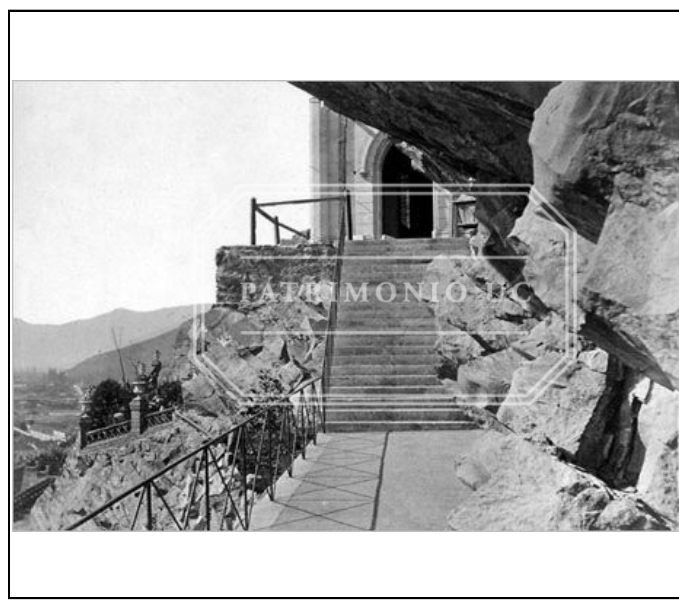

COLECCION	fondo documental vicuña mackenna		
TIPO UNIDAD DOCUMENTAL	Negativo fotográfico	INVENTARIO	
CÓDIGO DE REFERENCIA	FVM - N02-0021	CÓDIGO ANTERIOR	
AUTOR / PRODUCTOR	Garreaud y Compañía		
NOTA DE AUTOR / PRODUCTOR			
TÍTULO	Negativo del Cerro Santa Lucía		
NOTA DE TÍTULO	21		
LUGAR	Santiago		
FECHA DOCUMENTAL	DÍA	MES	AÑO
ALCANCE Y CONTENIDO	Reproducción en negativo de la foto titulada "El pórtico de la ermita", tomada por Ilonka Csillag del "Álbum del Santa Lucía", de Benjamín Vicuña Mackenna, año 1874. Nota: Datos descriptivos extraídos del libro: Pérez de Arce A., Rodrigo, La montaña mágica / El Cerro Santa Lucía y la ciudad de Santiago. Santiago, Chile : Pontificia Universidad Católica de Chile. Escuela de Arquitectura, 1993.		
IMPRESION			
FUENTE			
NOTAS SECUNDARIAS	Copia.		
COPIAS	Documento digitalizado para el Sitio Web del Archivo (2002).		
ESTADO DE CONSERVACIÓN			
LENGUA / ESCRITURA	IDIOMA PRINCIPAL	IDIOMA SECUNDARIO	
SOPORTE / FORMATO	6 x 6 cm	CANTIDAD	2
DESCRIPTOR RELEVANTE	COMUNA DE SANTIAGO		
CONTROL	AUTOR FICHA	INGRESO	
	Paloma Parrini R.	11 11 1999	
	ACTUALIZACIÓN	FECHA	
	H.Torrent S. / P. Parrini R.	080100	