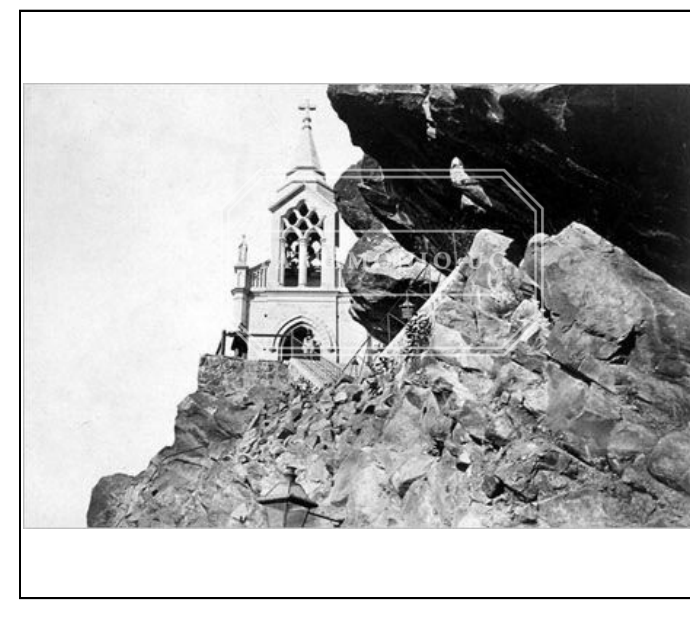

COLECCION	fondo documental vicuña mackenna		
TIPO UNIDAD DOCUMENTAL	Negativo fotográfico	INVENTARIO	
CÓDIGO DE REFERENCIA	FVM - N02-0024	CÓDIGO ANTERIOR	
AUTOR / PRODUCTOR	Garreaud y Compañía		
NOTA DE AUTOR / PRODUCTOR			
TÍTULO	Negativo del Cerro Santa Lucía		
NOTA DE TÍTULO	24		
LUGAR	Santiago		
FECHA DOCUMENTAL	DÍA	MES	AÑO
ALCANCE Y CONTENIDO	Reproducción en negativo de la foto titulada "La ermita", tomada por Ilonka Csillag del "Álbum del Santa Lucía", de Benjamín Vicuña Mackenna, año 1874.  <b>Nota:</b> Datos descriptivos extraídos del libro: Pérez de Arce A., Rodrigo, La montaña mágica / El Cerro Santa Lucía y la ciudad de Santiago. Santiago, Chile : Pontificia Universidad Católica de Chile. Escuela de Arquitectura, 1993.		
IMPRESION			
FUENTE			
NOTAS SECUNDARIAS			
COPIAS	Documento digitalizado para el Sitio Web del Archivo (2002).		
ESTADO DE CONSERVACIÓN			
LENGUA / ESCRITURA	IDIOMA PRINCIPAL	IDIOMA SECUNDARIO	
SOPORTE / FORMATO	6 x 6 cm	CANTIDAD	1
DESCRIPTOR RELEVANTE	COMUNA DE SANTIAGO		
CONTROL	AUTOR FICHA	INGRESO	
	Paloma Parrini R.	11 11 1999	
	ACTUALIZACIÓN	FECHA	
	H.Torrent S. / P. Parrini R.	080100	