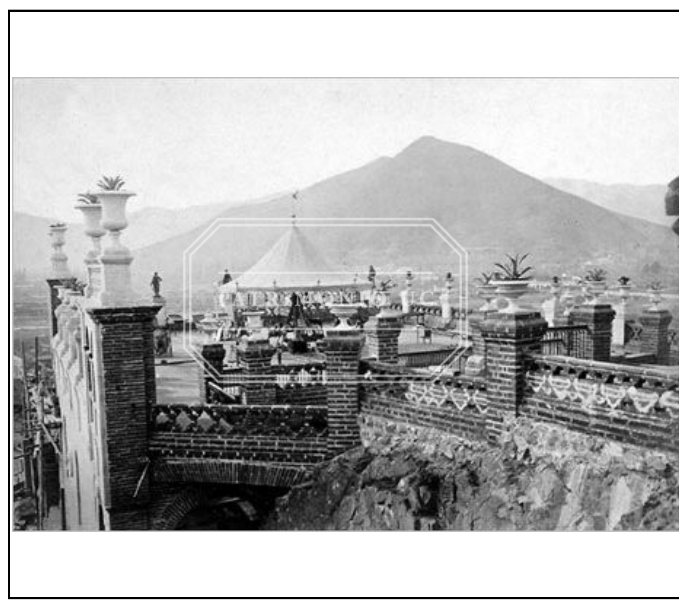

<b>COLECCION</b>	fondo documental vicuña mackenna		
<b>TIPO UNIDAD DOCUMENTAL</b>	Negativo fotográfico	<b>INVENTARIO</b>	
<b>CÓDIGO DE REFERENCIA</b>	FVM - N02-0036	<b>CÓDIGO ANTERIOR</b>	
<b>AUTOR / PRODUCTOR</b>	Garreaud y Compañía		
<b>NOTA DE AUTOR / PRODUCTOR</b>			
<b>TÍTULO</b>	Negativo del Cerro Santa Lucía		
<b>NOTA DE TÍTULO</b>	36		
<b>LUGAR</b>	Santiago		
<b>FECHA DOCUMENTAL</b>	DÍA	MES	AÑO
<b>ALCANCE Y CONTENIDO</b>	Reproducción en negativo de la foto titulada "Terraza de hidalgo", tomada por Ilonka Csillag del "Álbum del Santa Lucía", de Benjamín Vicuña Mackenna, año 1874.  <b>Nota:</b> Datos descriptivos extraídos del libro: Pérez de Arce A., Rodrigo, La montaña mágica / El Cerro Santa Lucía y la ciudad de Santiago. Santiago, Chile : Pontificia Universidad Católica de Chile. Escuela de Arquitectura, 1993.		
<b>IMPRESION</b>			
<b>FUENTE</b>			
<b>NOTAS SECUNDARIAS</b>	Copia.		
<b>COPIAS</b>	Documento digitalizado para el Sitio Web del Archivo (2002).		
<b>ESTADO DE CONSERVACIÓN</b>			
<b>LENGUA / ESCRITURA</b>	IDIOMA PRINCIPAL		IDIOMA SECUNDARIO
<b>SOPORTE / FORMATO</b>	6 x 6 cm	<b>CANTIDAD</b>	2
<b>DESCRIPTOR RELEVANTE</b>	COMUNA DE SANTIAGO		
<b>CONTROL</b>	<b>AUTOR FICHA</b>	Paloma Parrini R.	<b>INGRESO</b> 11 11 1999
	<b>ACTUALIZACIÓN</b>	H.Torrent S. / P. Parrini R.	<b>FECHA</b> 080100