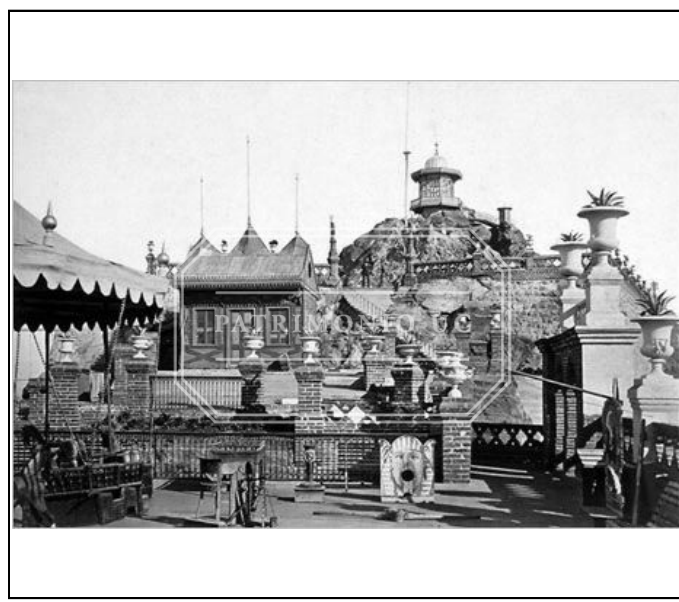

<b>COLECCION</b>	fondo documental vicuña mackenna		
<b>TIPO UNIDAD DOCUMENTAL</b>	Negativo fotográfico	<b>INVENTARIO</b>	
<b>CÓDIGO DE REFERENCIA</b>	FVM - N02-0037	<b>CÓDIGO ANTERIOR</b>	
<b>AUTOR / PRODUCTOR</b>	Garreaud y Compañía		
<b>NOTA DE AUTOR / PRODUCTOR</b>			
<b>TÍTULO</b>	Negativo del Cerro Santa Lucía		
<b>NOTA DE TÍTULO</b>	37		
<b>LUGAR</b>	Santiago		
<b>FECHA DOCUMENTAL</b>	DÍA	MES	AÑO
<b>ALCANCE Y CONTENIDO</b>	Reproducción en negativo de la foto titulada "Chalet del superintendente", tomada por Ilonka Csillag del "Álbum del Santa Lucía", de Benjamín Vicuña Mackenna, año 1874.  <b>Nota:</b> Datos descriptivos extraídos del libro: Pérez de Arce A., Rodrigo, La montaña mágica / El Cerro Santa Lucía y la ciudad de Santiago. Santiago, Chile : Pontificia Universidad Católica de Chile. Escuela de Arquitectura, 1993.		
<b>IMPRESION</b>			
<b>FUENTE</b>			
<b>NOTAS SECUNDARIAS</b>			
<b>COPIAS</b>	Documento digitalizado para el Sitio Web del Archivo (2002).		
<b>ESTADO DE CONSERVACIÓN</b>			
<b>LENGUA / ESCRITURA</b>	IDIOMA PRINCIPAL		IDIOMA SECUNDARIO
<b>SOPORTE / FORMATO</b>	6 x 6 cm	<b>CANTIDAD</b>	1
<b>DESCRIPTOR RELEVANTE</b>	COMUNA DE SANTIAGO		
<b>CONTROL</b>	<b>AUTOR FICHA</b>	Paloma Parrini R.	<b>INGRESO</b> 11 11 1999
	<b>ACTUALIZACIÓN</b>	H.Torrent S. / P. Parrini R.	<b>FECHA</b> 080100