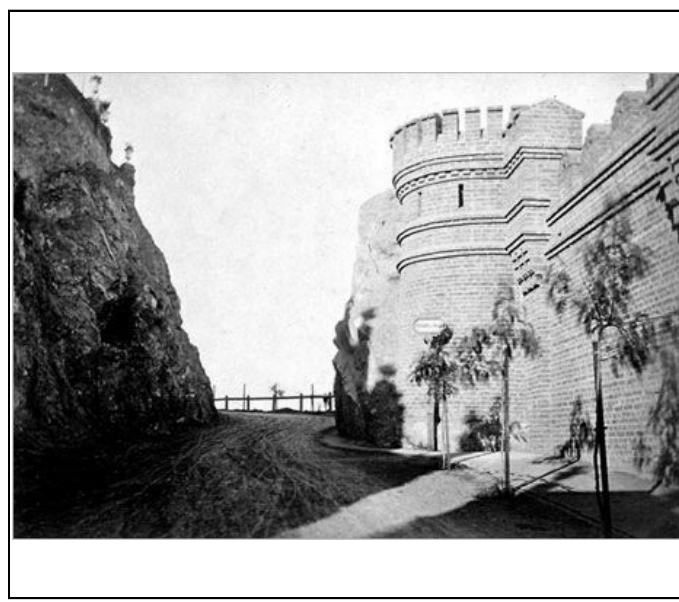

COLECCION	fondo documental vicuña mackenna		
TIPO UNIDAD DOCUMENTAL	Negativo fotográfico	INVENTARIO	
CÓDIGO DE REFERENCIA	FVM - N02-0039	CÓDIGO ANTERIOR	
AUTOR / PRODUCTOR	Garreaud y Compañía		
NOTA DE AUTOR / PRODUCTOR			
TÍTULO	Negativo del Cerro Santa Lucía		
NOTA DE TÍTULO	39		
LUGAR	Santiago		
FECHA DOCUMENTAL	DÍA	MES	AÑO
ALCANCE Y CONTENIDO	Reproducción en negativo de la foto titulada "El desfiladero de los Andes", tomada por Ilonka Csillag del "Álbum del Santa Lucía", de Benjamín Vicuña Mackenna, año 1874. Nota: Datos descriptivos extraídos del libro: Pérez de Arce A., Rodrigo, La montaña mágica / El Cerro Santa Lucía y la ciudad de Santiago. Santiago, Chile : Pontificia Universidad Católica de Chile. Escuela de Arquitectura, 1993.		
IMPRESION			
FUENTE			
NOTAS SECUNDARIAS	Copia.		
COPIAS	Documento digitalizado para el Sitio Web del Archivo (2002).		
ESTADO DE CONSERVACIÓN			
LENGUA / ESCRITURA	IDIOMA PRINCIPAL	IDIOMA SECUNDARIO	
SOPORTE / FORMATO	6 x 6 cm	CANTIDAD	2
DESCRIPTOR RELEVANTE	COMUNA DE SANTIAGO		
CONTROL	AUTOR FICHA	INGRESO	
	Paloma Parrini R.	11 11 1999	
	ACTUALIZACIÓN	FECHA	
	H.Torrent S. / P. Parrini R.	080100	