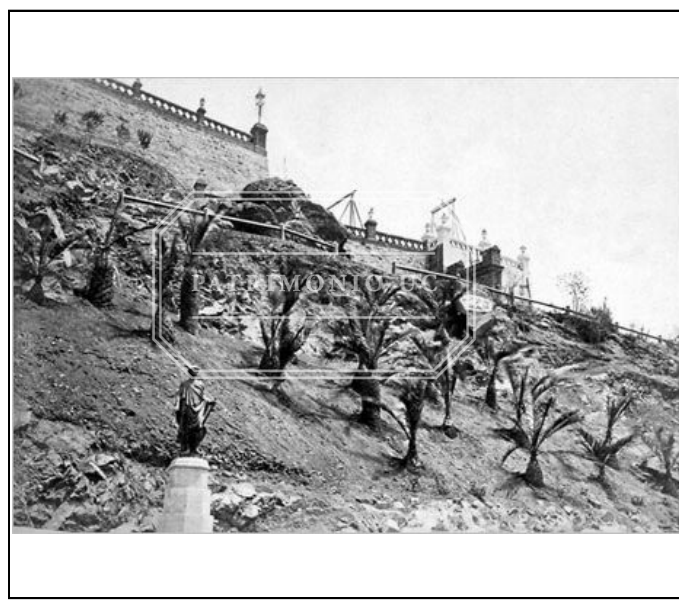

COLECCION	fondo documental vicuña mackenna		
TIPO UNIDAD DOCUMENTAL	Negativo fotográfico	INVENTARIO	
CÓDIGO DE REFERENCIA	FVM - N02-0042	CÓDIGO ANTERIOR	
AUTOR / PRODUCTOR	Garreaud y Compañía		
NOTA DE AUTOR / PRODUCTOR			
TÍTULO	Negativo del Cerro Santa Lucía		
NOTA DE TÍTULO	42		
LUGAR	Santiago		
FECHA DOCUMENTAL	DÍA	MES	AÑO
ALCANCE Y CONTENIDO	Reproducción en negativo de la foto titulada "El palmar de cocalán", tomada por Ilonka Csillag del "Álbum del Santa Lucía", de Benjamín Vicuña Mackenna, año 1874. Nota: Datos descriptivos extraídos del libro: Pérez de Arce A., Rodrigo, La montaña mágica / El Cerro Santa Lucía y la ciudad de Santiago. Santiago, Chile : Pontificia Universidad Católica de Chile. Escuela de Arquitectura, 1993.		
IMPRESION			
FUENTE			
NOTAS SECUNDARIAS			
COPIAS	Documento digitalizado para el Sitio Web del Archivo (2002).		
ESTADO DE CONSERVACIÓN			
LENGUA / ESCRITURA	IDIOMA PRINCIPAL		IDIOMA SECUNDARIO
SOPORTE / FORMATO	6 x 6 cm	CANTIDAD	1
DESCRIPTOR RELEVANTE	COMUNA DE SANTIAGO		
CONTROL	AUTOR FICHA	Paloma Parrini R.	INGRESO 11 11 1999
	ACTUALIZACIÓN	H.Torrent S. / P. Parrini R.	FECHA 080100