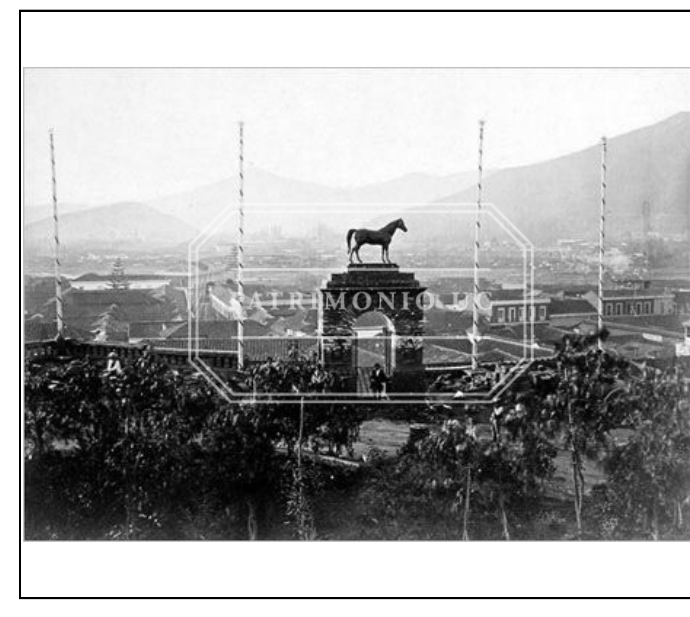

COLECCION	fondo documental vicuña mackenna		
TIPO UNIDAD DOCUMENTAL	Negativo fotográfico	INVENTARIO	
CÓDIGO DE REFERENCIA	FVM - N02-0044	CÓDIGO ANTERIOR	
AUTOR / PRODUCTOR	Garreaud y Compañía		
NOTA DE AUTOR / PRODUCTOR			
TÍTULO	Negativo del Cerro Santa Lucía		
NOTA DE TÍTULO	44		
LUGAR	Santiago		
FECHA DOCUMENTAL	DÍA	MES	AÑO
ALCANCE Y CONTENIDO	<p>Reproducción en negativo de la foto titulada "La portada del caballo", tomada por Ilonka Csillag del "Álbum del Santa Lucía", de Benjamín Vicuña Mackenna, año 1874.</p> <p>Nota: Datos descriptivos extraídos del libro: Pérez de Arce A., Rodrigo, La montaña mágica / El Cerro Santa Lucía y la ciudad de Santiago. Santiago, Chile : Pontificia Universidad Católica de Chile. Escuela de Arquitectura, 1993.</p>		
IMPRESION			
FUENTE			
NOTAS SECUNDARIAS	Copia.		
COPIAS	Documento digitalizado para el Sitio Web del Archivo (2002); documento con respaldo digital (enero 2010).		
ESTADO DE CONSERVACIÓN			
LENGUA / ESCRITURA	IDIOMA PRINCIPAL	IDIOMA SECUNDARIO	
SOPORTE / FORMATO	6 x 6 cm	CANTIDAD	2
DESCRIPTOR RELEVANTE	COMUNA DE SANTIAGO		
CONTROL	AUTOR FICHA	Paloma Parrini R.	INGRESO 11 11 1999
	ACTUALIZACIÓN	H.Torrent S. / P. Parrini R.	FECHA 080100

Negativo fotográfico FVM - N02-0044