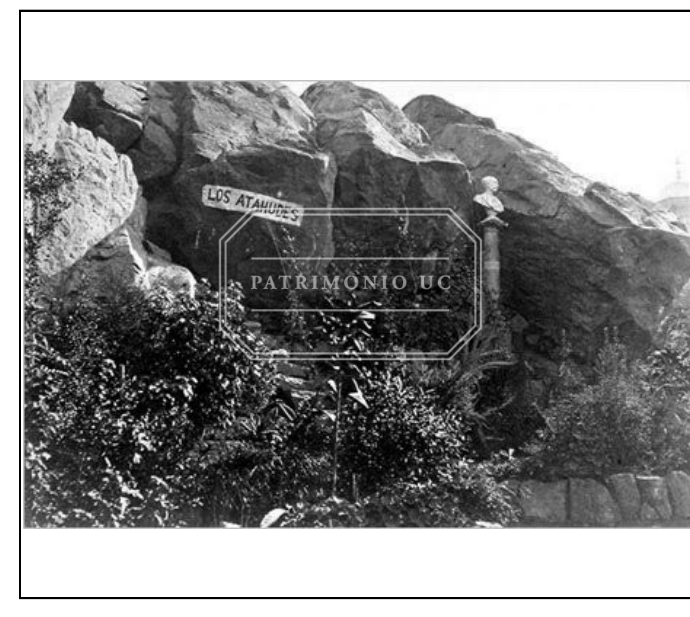

COLECCION	fondo documental vicuña mackenna		
TIPO UNIDAD DOCUMENTAL	Negativo fotográfico	INVENTARIO	
CÓDIGO DE REFERENCIA	FVM - N02-0048	CÓDIGO ANTERIOR	
AUTOR / PRODUCTOR	Garreaud y Compañía		
NOTA DE AUTOR / PRODUCTOR			
TÍTULO	Negativo del Cerro Santa Lucía		
NOTA DE TÍTULO	49		
LUGAR	Santiago		
FECHA DOCUMENTAL	DÍA	MES	AÑO
ALCANCE Y CONTENIDO	Reproducción en negativo de la foto titulada "Los atahudes", tomada por Ilonka Csillag del "Álbum del Santa Lucía", de Benjamín Vicuña Mackenna, año 1874. Nota: Datos descriptivos extraídos del libro: Pérez de Arce A., Rodrigo, La montaña mágica / El Cerro Santa Lucía y la ciudad de Santiago. Santiago, Chile : Pontificia Universidad Católica de Chile. Escuela de Arquitectura, 1993.		
IMPRESION			
FUENTE			
NOTAS SECUNDARIAS			
COPIAS	Documento digitalizado para el Sitio Web del Archivo (2002).		
ESTADO DE CONSERVACIÓN			
LENGUA / ESCRITURA	IDIOMA PRINCIPAL	IDIOMA SECUNDARIO	
SOPORTE / FORMATO	6 x 6 cm	CANTIDAD	1
DESCRIPTOR RELEVANTE	COMUNA DE SANTIAGO		
CONTROL	AUTOR FICHA	INGRESO	
	Paloma Parrini R.	11 11 1999	
	ACTUALIZACIÓN	FECHA	
	H.Torrent S. / P. Parrini R.	080100	